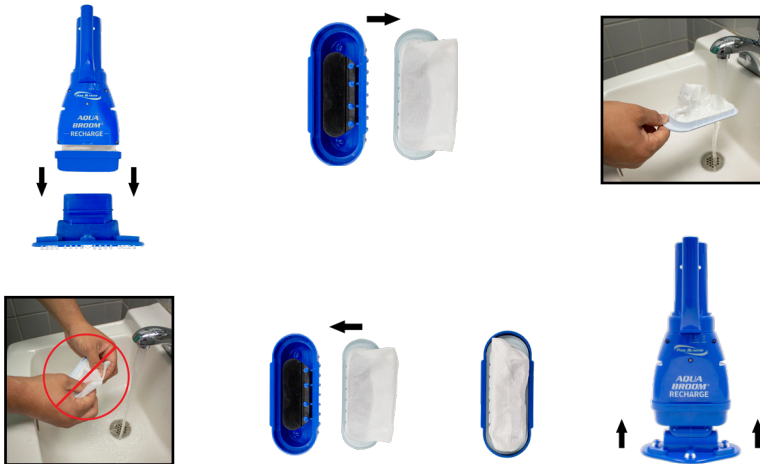

Maintenance • Entretien • Mantenimiento • Manutenção
Wartung • Onderhoud • Manutenzione

1.

→ mypoolblaster.com/abrecharge

WaterTechCorp.com

For more maintenance information, refer to the Operator Manual.
Pour plus d'informations de maintenance, reportez-vous au manuel de l'opérateur.
Para más información de mantenimiento, refiérase al Manual de Operador.
Para obter mais informações sobre manutenção, consulte o Manual do Operador.
Weitere Wartungsinformationen finden Sie in der Betriebsanleitung.
Raadpleeg de gebruikershandleiding voor meer onderhoudsinformatie.
Per ulteriori informazioni sulla manutenzione, consultare il Manuale per l'operatore.