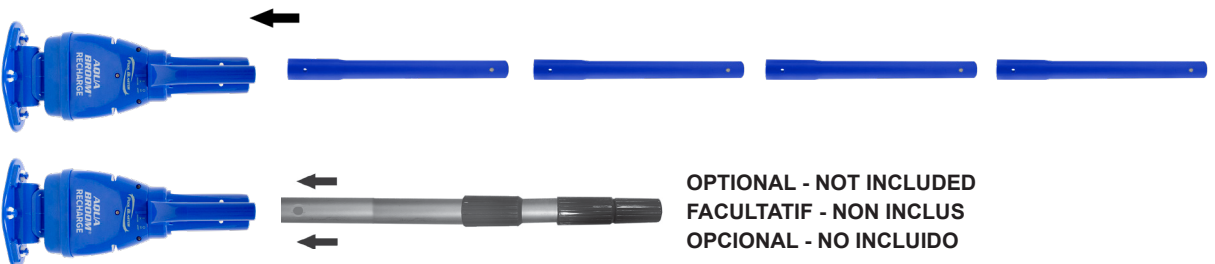

POOL BLASTER® AQUA BROOM® — RECHARGE —

QUICK START GUIDE GUIDE DE DÉMARRAGE RAPIDE GUÍA DE INICIO RÁPIDO

A

A.1

A.2

A.3

Adapter - Not included
Adaptateur - non inclus
Adaptador - No incluido

Charging time: 4 hours
Temps de charge: 4 heures
Tiempo de carga: 4 horas

B

C

D

OPTIONAL - NOT INCLUDED
FACULTATIF - NON INCLUS
OPCIONAL - NO INCLUIDO

E

Push for ON / OFF.
Pousser pour MARCHÉ / ARRÊT.
Empuje para ENCENDIDO / APAGADO.
Empurre para LIGAR / DESLIGAR.
Drängen auf AN / AUS.
Druk op voor ANN / UIT.
Spingere per ACCESO / SPENTO.

Submerge immediately after pushing ON.
 Submerger immédiatement après avoir appuyé sur MARCHÉ.
 Sumerja inmediatamente después de presionar ENCENDIDO.
 Submergir imediatamente após pressionar LIGAR.
 Tauchen Sie sofort nach dem Drücken der AN.
 Dompel onmiddellijk onder nadat u op ANN hebt gedrukt.
 Immergere immediatamente dopo aver premuto ACCESO.