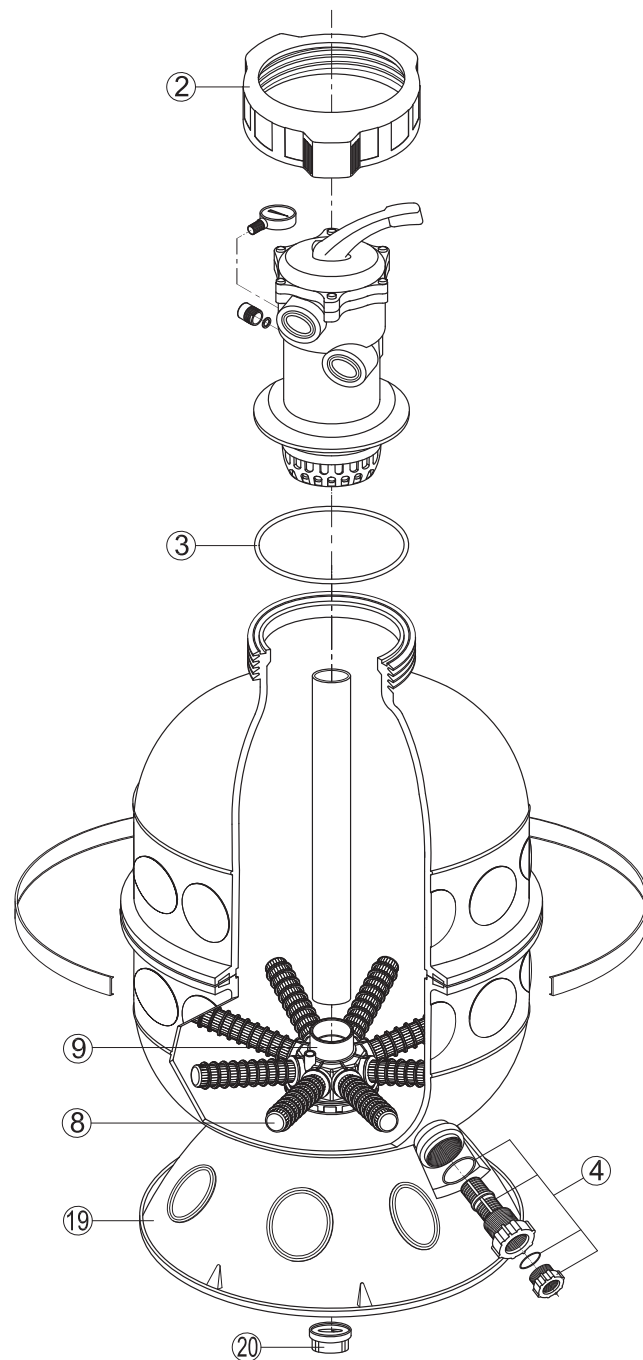

Filtres à sable Top HI

Top mount sand filters

S160TIE/S210TIE/S240TIE

N°	Description⁽¹⁾	Nb	Ref
2	Nut • Ecrou • Nuss • Tuerca • Dado • Noot • Tuerca • Гайка	1	500200020000
3	Lid O'Ring • Joint torique de dôme • Deckel O'Ring • O'Ring de domo • Guarnizione O'ring della coperchio • Koepel o'ring • O-Ring de Cúpula • Уплотнительное кольцо	1	500200030000
4	Drain clamp • Bouchon de vidange • Entleerung-stopfen • Tapón de vaciado • Tappo di spurgo • Leegmaakdop • Esvaziamento • Сливная пробка	1	500413000403
8	Lateral (x2) • Crépine (x2) • Verteiler (x2) • Crepina (x2) • Candeletta (x2) • Draadfilters (x2) • Ralos (x2) • Сепаратор (x2)	8	S160TIE 500201110000 S210TIE 500201120000 S240TIE 500201130000
9	Lateral holder • Sièges des crépines • Verteilersitz • Asiento de crepinas • Collettore • Draadfilters • Ralos • Крепление сепараторов	1	500203000000
19 + 20	Support stand • Socle • Socket • Base de suporte • Base d'appoggio • Sokkel • Base • Подставка	1	500200190000
/	Valve • Vanne • Ventill • Válvula • Valvola multiviva • Van de klep • Válvula • Клапан выбора режима работы	1	NKX250112520200
	1.5"		

(1) Description / Description / Bezeichnung / Descripción / Descrizione / Beschrijving / Descrição / Описание