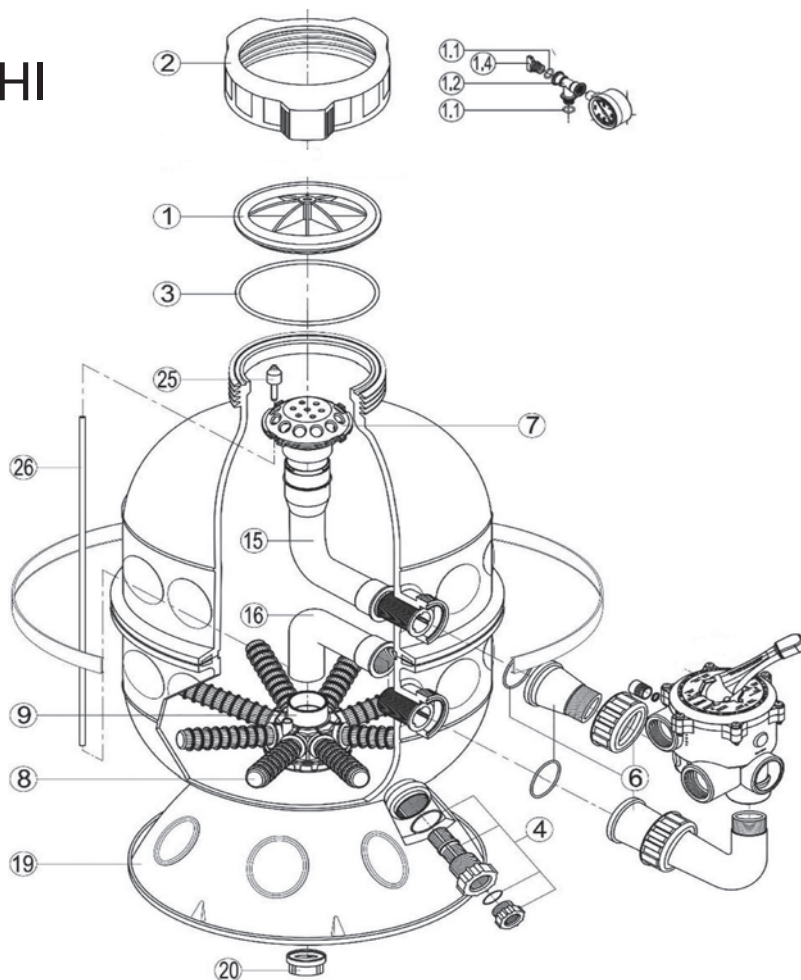

Filtres à sable Side HI

Side mount sand filters

S160SIE/S210SIE/S240SIE

| N° | Description ⁽¹⁾ | Nb | Ref |
|----------------------|--|----|--|
| 1 + 1.1 + 1.2 + 3 | Lid • Dôme • Deckel • Domo • Coperchio • Коепел • Tampa • Крышка | 1 | 50020100000 |
| 1.1 + 1.2 + 1.4 | Manual air relief cap • Purgeur manuel • Entlüftungsschraube • Purgador • Spurgo aria • Handaftapkraan • Purga de ar • Регулируемый воздушный клапан | 1 | 500211120300 |
| 2 | Nut • Ecrin • Nuss • Tuerca • Dado • Noot • Tuerca • Гайка | 1 | 500200020000 |
| 3 | Lid O'Ring • Joint torique de dôme • Deckel O'Ring • O'Ring de domo • Guarnizione O'ring della coperchio • Koepel o'ring • O-Ring de Cúpula • Уплотнительное кольцо | 1 | 500200030000 |
| 4 | Drain clamp • Bouchon de vidange • Entleerung-stopfen • Tapón de vaciado • Tappo di spurgo • Leegmaakdop • Esvaziamento • Сливная пробка | 1 | 500413000403 |
| 6 | Union connector kit 1.5" • Kit de raccord union 1.5" • Anschluß-Stecker 1.5" • Asamblea del conector de la unión 1.5" • Assembla del connettore del sindacato 1.5" • de assemblage van de unieschakelaar 1.5" • Conjunto do conector da união 1.5" • Фитинг 1.5" | 1 | 500201300013 |
| 7 | Diffuser • Diffuseur supérieur • Verteiler • Difusor • Diffusore • Verdeler • Retire o difusor • Диффузор | 1 | 500200070300 |
| 8 | Lateral (x2) • Crépine (x2) • Verteiler (x2) • Crepina (x2) • Candeletta (x2) • Draadfilters (x2) • Ralos (x2) • Сепаратор (x2) | 8 | 500201110000 500201120000 500201130000 |
| 9 | Lateral holder • Sièges des crépines • Verteilersitz • Asiento de crepinas • Collettore • Draadfilters • Ralos • Крепление сепараторов | 1 | 500203000000 |
| 15 | Top elbow • Coude supérieur • Oberer Winkel • Codo superior • Gomito superiore • Hogere elleboog • Cotovelo superior • Верхнее колено | 1 | 500204103000 500204104000 |
| 16 + 9 | Bottom elbow • Coude inférieur • Untererwinkel • Codo inferior • Gomito inferiore • Lagere elleboog • Cotovelo inferior • Нижнее колено | 1 | 500203133200 500203104200 |
| 19 + 20 | Support stand • Socle • Socket • Base de suporte • Base d'appoggio • Sokkel • Base • Подставка | 1 | 500200190000 |
| 25 + 26 | Air relief tube • Tube de purge d'air • Entlüftungsrohr • Tubo de evacuación de aire • Tubo spurgo aria • Buis van ontluchting • Tubo purge de ar • Трубка воздушного клапана | 1 | 500413002500 |
| / | Valve • Vanne • Ventill • Válvula • Valvola multiviva • Van de kler • Válvula • Клапан выбора режима работы 1.5" | 1 | NKX250112011300 |