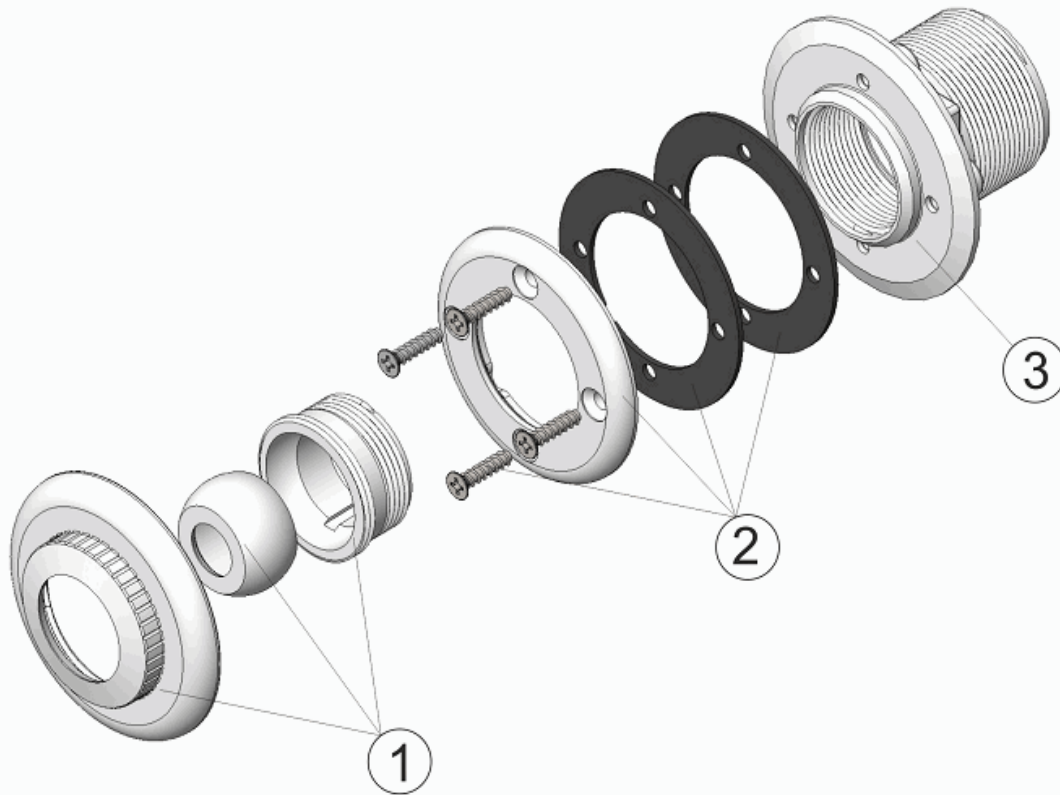

CODIGO **34422**

DESCRIPCION: **BOQUILLA IMPULSION PF. EASY-LINE**

**ESPAÑOL**

POS	CODIGO	DESCRIPCION	POS	CODIGO	DESCRIPCION
1	4402044801	BOLA COMPLETA	3	34411R0003	CUERPO BOQUILLA 100x54,5 LINER / INT. ENC.
2	4402044802	ARO Y JUNTA PISC. PREF.			

CODE **34422**

DESCRIPTION: **BUSE REFOULEMENT PIS. PRÉF. EASY-LINE**

**FRANCAIS**

POS	CODE	DESCRIPTION	POS	CODE	DESCRIPTION
1	4402044801	ENSEMBLE ROTULE COMPLET	3	34411R0003	CORPS BUSE 100X54,5 / LINER / INT. COLLER
2	4402044802	JOINT ET BRIDE POUR LINER			

CODICE **34422**

DESCRIZIONE: **BOCCHETTA IMPULSIONE PISC. PREF. EASY-LINE**

**ITALIANO**

POS	CODICE	DESCRIZIONE	POS	CODICE	DESCRIZIONE
1	4402044801	SFERA COMPLETA	3	34411R0003	CORPO BOCCHETTA 100X54,5/LINER/INT. INCOLLARE
2	4402044802	COPRIFLANGIA E GUARNIZIONE PISC. PREF.			

CODIGO **34422**

DESCRIÇÃO: **BOQUILHA IMPULSAO PIS. PRÉ-F, EASY-LINE**

**PORTUGUES**

POS	CODIGO	DESCRIÇÃO	POS	CODIGO	DESCRIÇÃO
1	4402044801	BOLA MULTIFLOW COMPLETA	3	34411R0003	PEÇA BOCAL 100X54,5/LINER/INT. COLÁVEL
2	4402044802	ARO E JUNTA PISCINA PRE-FABRICADA			