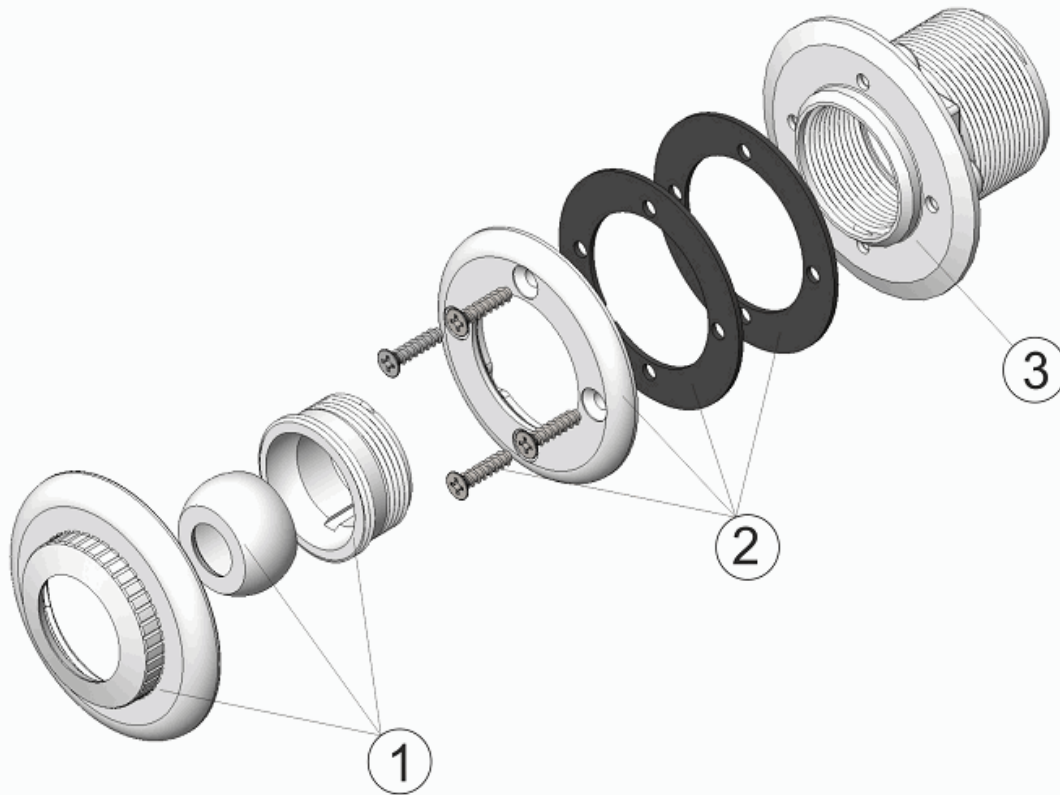

CODE **34422**

BESCHREIBUNG: **ANTRIEBSDÜSE VORGEFERTIGTES SCWHWIMMBECKEN  
 EASY-LINE**

**DEUTCHE**

POS	CODE	BESCHREIBUNG	POS	CODE	BESCHREIBUNG
1	4402044801	KUGELSATZ KOMPLETT	3	34411R0003	DÜSENGEHÄUSE 100X54,5/LINER/INNEN GUSS-SCHWEISSEN
2	4402044802	FLANSCHSATZ MIT DICHTUNGEN FÜR FOLIENBECKEN			

CODE **34422**

DESCRIPTION: **RETURN INLET PREFAB POOL, EASY-LINE**

**ENGLISH**

POS	CODE	DESCRIPTION	POS	CODE	DESCRIPTION
1	4402044801	EYEBALL ASSEMBLY	3	34411R0003	100X54.5 NOZZLE BODY/LINER/INT.SOLVENT-WELD
2	4402044802	RING AND GASKET FOR LINER POOLS			

CODIGO **34422**

DESCRIPCION: **BOQUILLA IMPULSION PF. EASY-LINE**

**ESPAÑOL**

POS	CODIGO	DESCRIPCION	POS	CODIGO	DESCRIPCION
1	4402044801	BOLA COMPLETA	3	34411R0003	CUERPO BOQUILLA 100x54,5 LINER / INT. ENC.
2	4402044802	ARO Y JUNTA PISC. PREF.			

CODICE **34422**

DESCRIZIONE: **BOCCHETTA IMPULSIONE PISC. PREF. EASY-LINE**

**ITALIANO**

POS	CODICE	DESCRIZIONE	POS	CODICE	DESCRIZIONE
1	4402044801	SFERA COMPLETA	3	34411R0003	CORPO BOCCHETTA 100X54,5/LINER/INT. INCOLLARE
2	4402044802	COPRIFLANGIA E GUARNIZIONE PISC. PREF.			