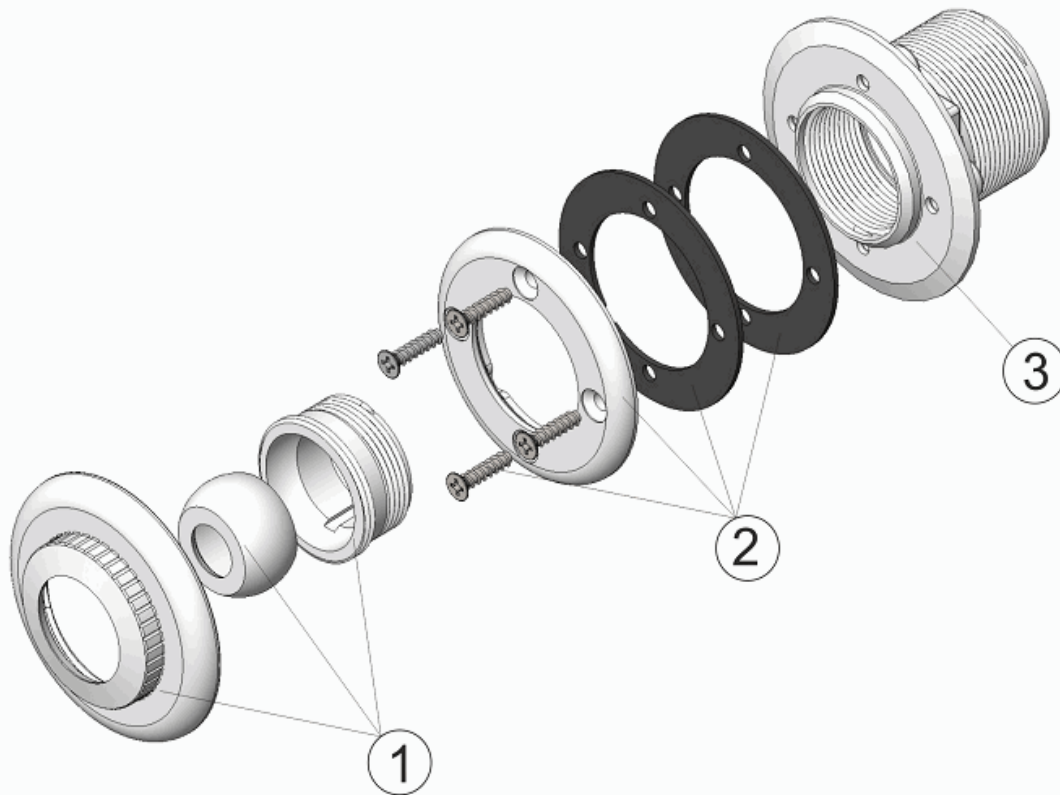

CODE **34422**

BESCHREIBUNG: **ANTRIEBSDÜSE VORGEFERTIGTES SCWHWIMMBECKEN  
 EASY-LINE**

**DEUTCHE**

POS	CODE	BESCHREIBUNG	POS	CODE	BESCHREIBUNG
1	4402044801	KUGELSATZ KOMPLETT	3	34411R0003	DÜSENGEHÄUSE 100X54,5/LINER/INNEN GUSS-SCHWEISSEN
2	4402044802	FLANSCHSATZ MIT DICHTUNGEN FÜR FOLIENBECKEN			

CODE **34422**

DESCRIPTION: **RETURN INLET PREFAB POOL, EASY-LINE**

**ENGLISH**

POS	CODE	DESCRIPTION	POS	CODE	DESCRIPTION
1	4402044801	EYEBALL ASSEMBLY	3	34411R0003	100X54.5 NOZZLE BODY/LINER/INT.SOLVENT-WELD
2	4402044802	RING AND GASKET FOR LINER POOLS			

CODIGO **34422**

DESCRIPCION: **BOQUILLA IMPULSION PF. EASY-LINE**

**ESPAÑOL**

POS	CODIGO	DESCRIPCION	POS	CODIGO	DESCRIPCION
1	4402044801	BOLA COMPLETA	3	34411R0003	CUERPO BOQUILLA 100x54,5 LINER / INT. ENC.
2	4402044802	ARO Y JUNTA PISC. PREF.			

CODICE **34422**

DESCRIZIONE: **BOCCHETTA IMPULSIONE PISC. PREF. EASY-LINE**

**ITALIANO**

POS	CODICE	DESCRIZIONE	POS	CODICE	DESCRIZIONE
1	4402044801	SFERA COMPLETA	3	34411R0003	CORPO BOCCHETTA 100X54,5/LINER/INT. INCOLLARE
2	4402044802	COPRIFLANGIA E GUARNIZIONE PISC. PREF.			