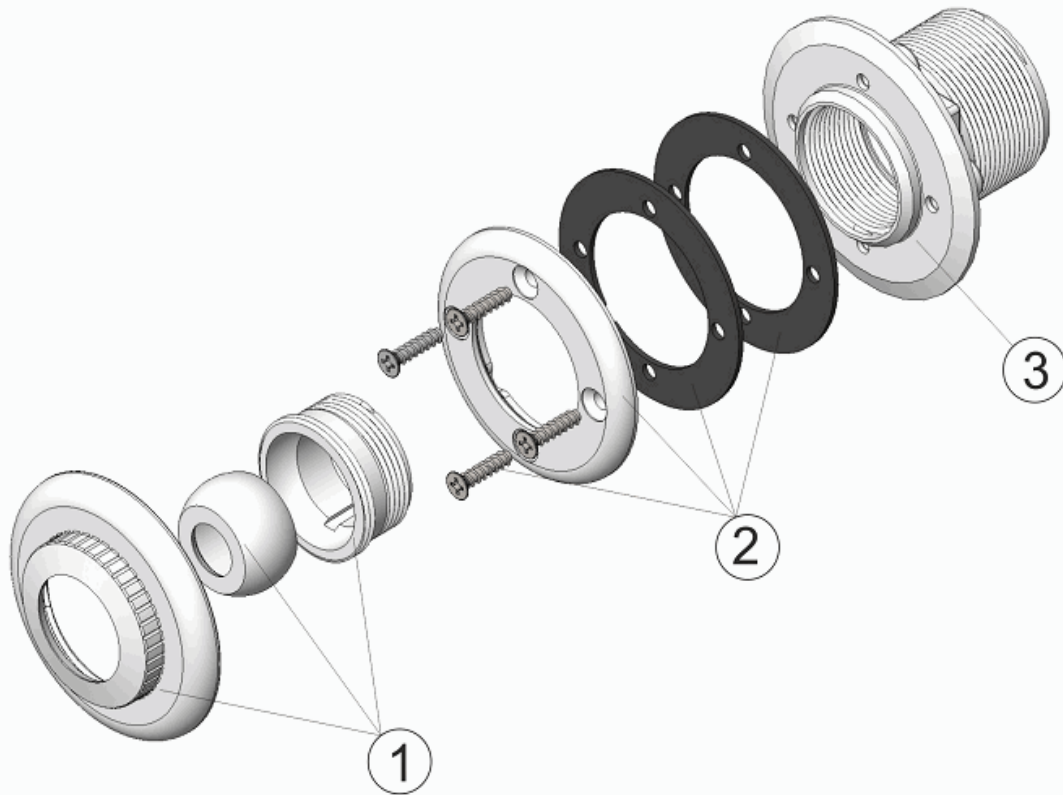

CODE **34422**

DESCRIPTION: **RETURN INLET PREFAB POOL, EASY-LINE**

**ENGLISH**

POS	CODE	DESCRIPTION	POS	CODE	DESCRIPTION
1	4402044801	EYEBALL ASSEMBLY	3	34411R0003	100X54.5 NOZZLE BODY/LINER/INT.SOLVENT-WELD
2	4402044802	RING AND GASKET FOR LINER POOLS			

CODIGO **34422**

DESCRIPCION: **BOQUILLA IMPULSION PF. EASY-LINE**

**ESPAÑOL**

POS	CODIGO	DESCRIPCION	POS	CODIGO	DESCRIPCION
1	4402044801	BOLA COMPLETA	3	34411R0003	CUERPO BOQUILLA 100x54,5 LINER / INT. ENC.
2	4402044802	ARO Y JUNTA PISC. PREF.			

CODE **34422**

DESCRIPTION: **BUSE REFOULEMENT PIS. PRÉF. EASY-LINE**

**FRANCAIS**

POS	CODE	DESCRIPTION	POS	CODE	DESCRIPTION
1	4402044801	ENSEMBLE ROTULE COMPLET	3	34411R0003	CORPS BUSE 100X54,5 / LINER / INT. COLLER
2	4402044802	JOINT ET BRIDE POUR LINER			

CODICE **34422**

DESCRIZIONE: **BOCCHETTA IMPULSIONE PISC. PREF. EASY-LINE**

**ITALIANO**

POS	CODICE	DESCRIZIONE	POS	CODICE	DESCRIZIONE
1	4402044801	SFERA COMPLETA	3	34411R0003	CORPO BOCCHETTA 100X54,5/LINER/INT. INCOLLARE
2	4402044802	COPRIFLANGIA E GUARNIZIONE PISC. PREF.			