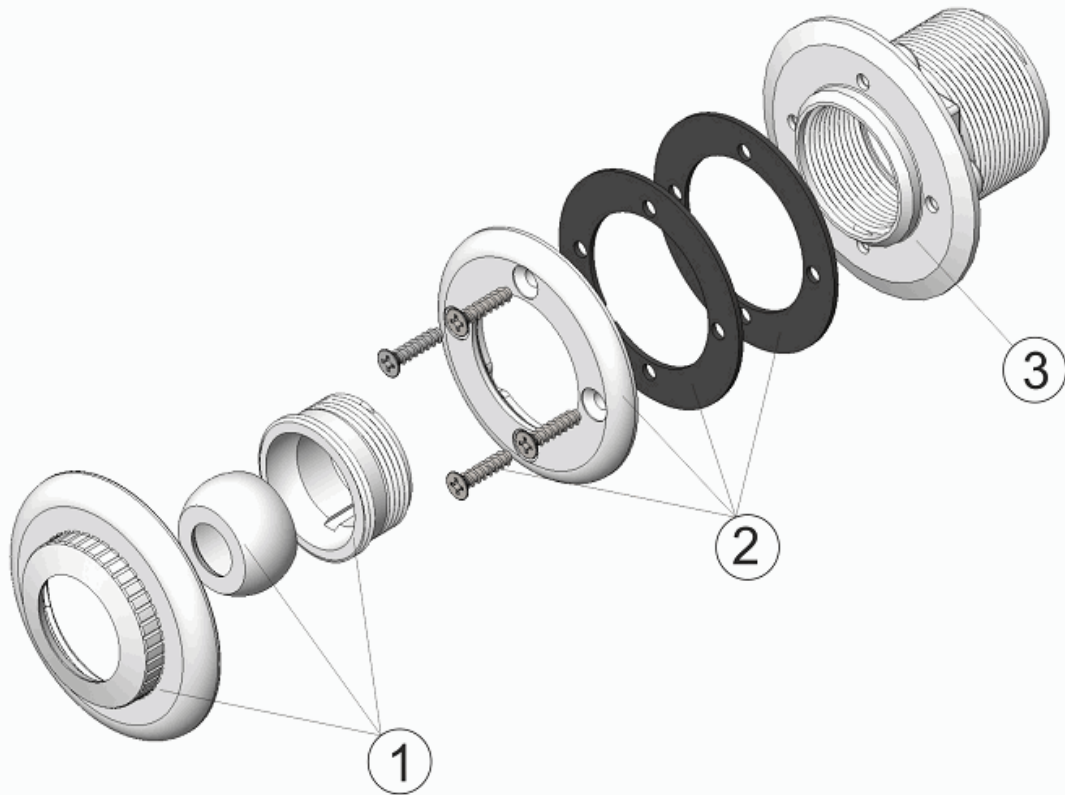

CODE **34422**

DESCRIPTION: **RETURN INLET PREFAB POOL, EASY-LINE**

**ENGLISH**

POS	CODE	DESCRIPTION	POS	CODE	DESCRIPTION
1	4402044801	EYEBALL ASSEMBLY	3	34411R0003	100X54.5 NOZZLE BODY/LINER/INT.SOLVENT-WELD
2	4402044802	RING AND GASKET FOR LINER POOLS			

CODIGO **34422**

DESCRIPCION: **BOQUILLA IMPULSION PF. EASY-LINE**

**ESPAÑOL**

POS	CODIGO	DESCRIPCION	POS	CODIGO	DESCRIPCION
1	4402044801	BOLA COMPLETA	3	34411R0003	CUERPO BOQUILLA 100x54,5 LINER / INT. ENC.
2	4402044802	ARO Y JUNTA PISC. PREF.			

CODE **34422**

DESCRIPTION: **BUSE REFOULEMENT PIS. PRÉF. EASY-LINE**

**FRANCAIS**

POS	CODE	DESCRIPTION	POS	CODE	DESCRIPTION
1	4402044801	ENSEMBLE ROTULE COMPLET	3	34411R0003	CORPS BUSE 100X54,5 / LINER / INT. COLLER
2	4402044802	JOINT ET BRIDE POUR LINER			

CODICE **34422**

DESCRIZIONE: **BOCCHETTA IMPULSIONE PISC. PREF. EASY-LINE**

**ITALIANO**

POS	CODICE	DESCRIZIONE	POS	CODICE	DESCRIZIONE
1	4402044801	SFERA COMPLETA	3	34411R0003	CORPO BOCCHETTA 100X54,5/LINER/INT. INCOLLARE
2	4402044802	COPRIFLANGIA E GUARNIZIONE PISC. PREF.			