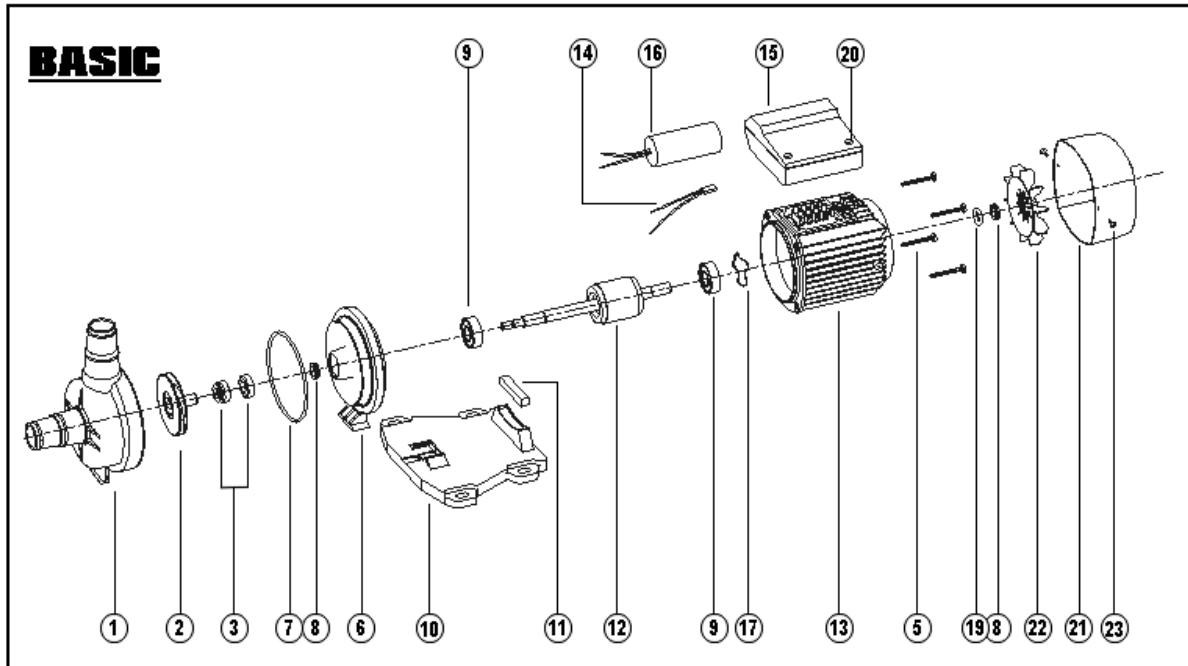

BASIC

Description	Modèle	Pos.	Code
CORPS DE POMPE	BASIC	1	11000015
TURBINE	BASIC 50Hz	2	11000243
GARNITURE MECANIQUE (BASIC MODIF.2004)	BASIC (MODIF.2004)	3	8000074581
GARNITURE MECANIQUE (BASIC MODIF.2003)	BASIC (MODIF.2003)	03*	8000074579
VIS	BASIC	5	29
SUPPORT	BASIC (M-496)	6	11100244
JOINT	BASIC	7	40000001
ANNEAU-ELASTIQUE	BASIC	8	341
ROULEMENT 6201 2RS	BASIC	9	1962
PIED	BASIC	10	10493
SILENBLOCK	BASIC	11	6016
AXE	BASIC	12	40200001
STATOR	BASIC 50Hz	13	43000002
KIT CB8	BASIC	15	2811100033
CONDENSATEUR 6mF 300V	BASIC	16	21000001
RONDELLE	BASIC	17	190252
JOINT TORIQUE	BASIC	19	387

Description	Modèle	Pos.	Code
VIS	BASIC	20	93
COUVERCLE VENTILATEUR	BASIC	21	10394
VENTILATEUR	BASIC	22	125402
VIS	BASIC	23	71