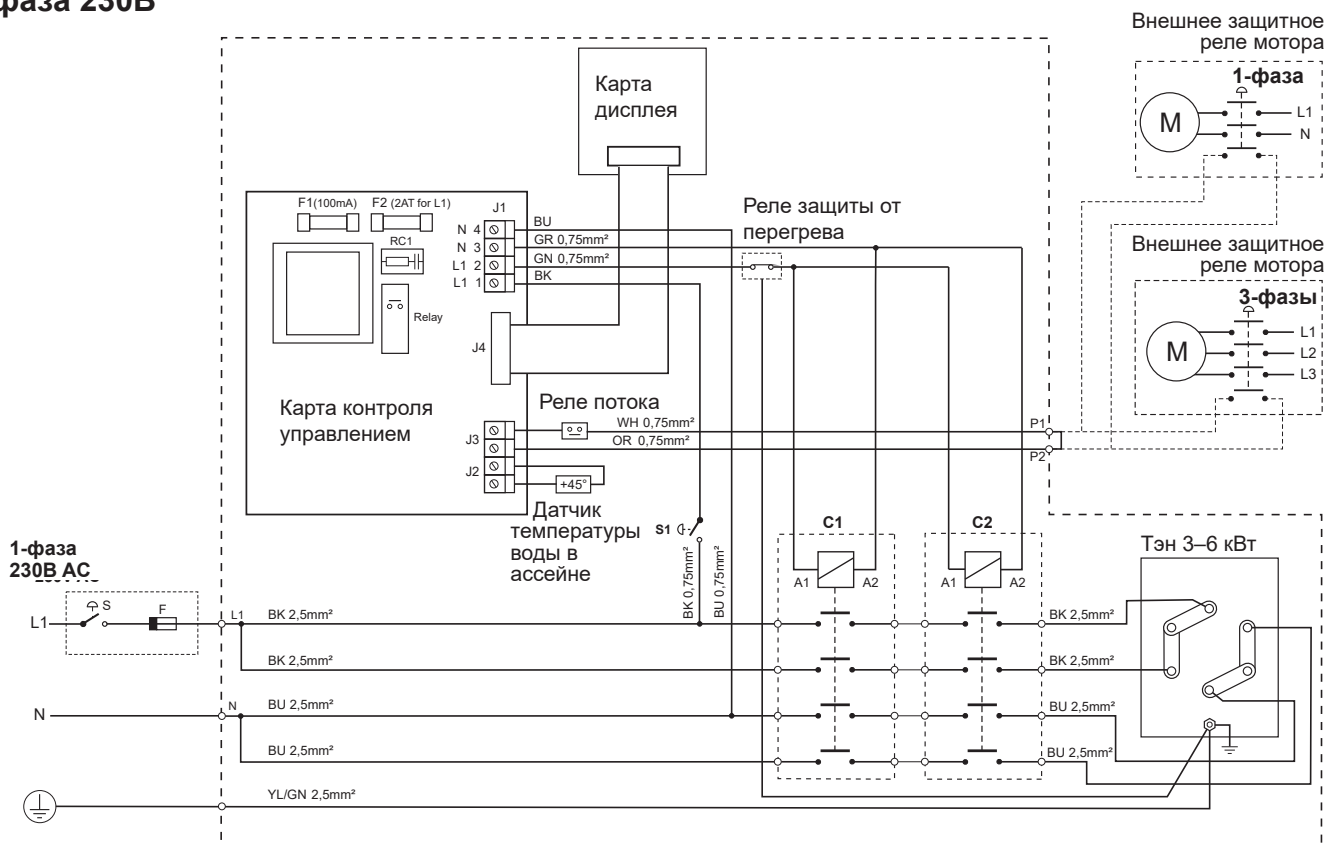

1-phase 230V

1-phase 230V AC

3-phase 230V AC

3-phase 400/415V AC

Нагревательный элемент (ТЭН) Aqua compact РУССКИЙ

3-фазы 400В

3-фазы 230В

1-фаза 230В

1 фаза 230В

3 фазы 230В

3 фазы 400/415В