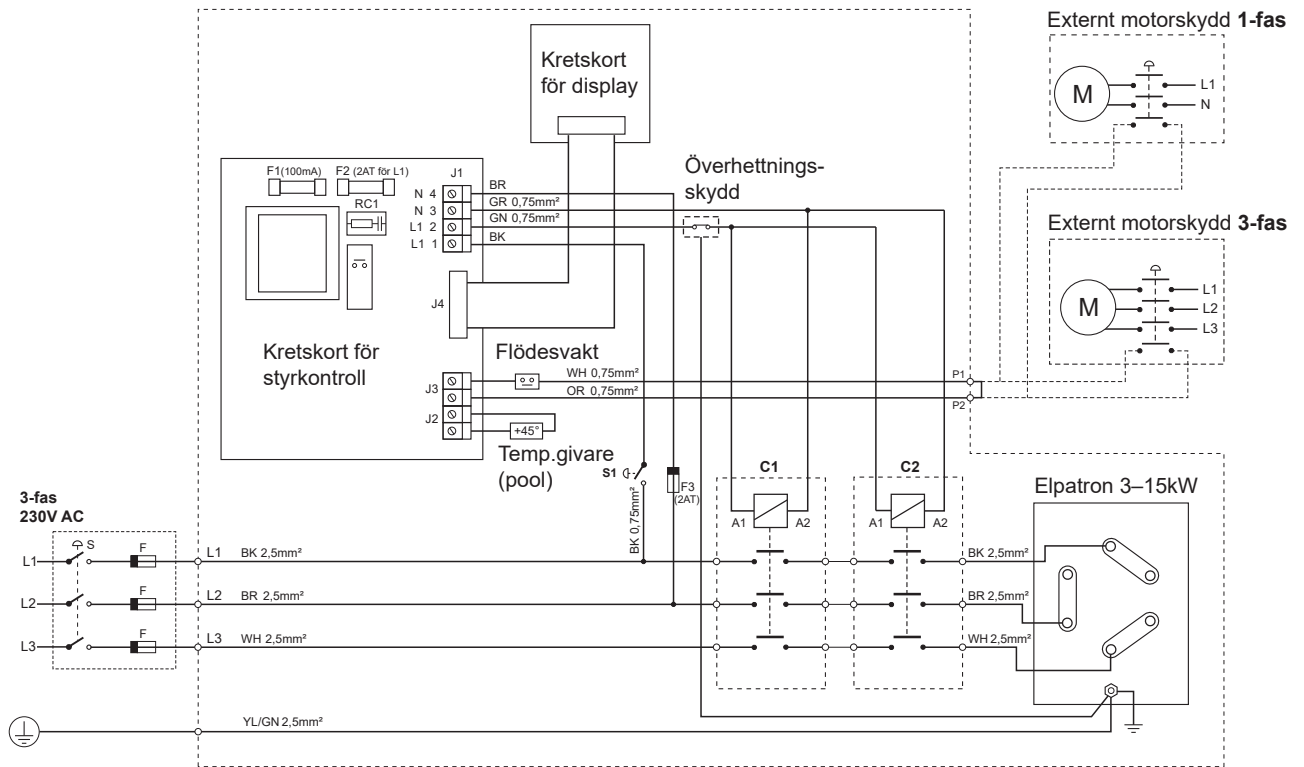

3-fas 400V AC

3-fas 230V

1-fas 230V

1-fas 230V AC

3-fas 230V AC

3-fas 400/415V AC

3-phase 400V AC

3-phase 230V

1-phase 230V

1-phase 230V AC

3-phase 230V AC

3-phase 400/415V AC

Нагревательный элемент (ТЭН) Aqua compact РУССКИЙ

3-фазы 400В

3-фазы 230В

1-фаза 230В

1 фаза 230В

3 фазы 230В

3 фазы 400/415В