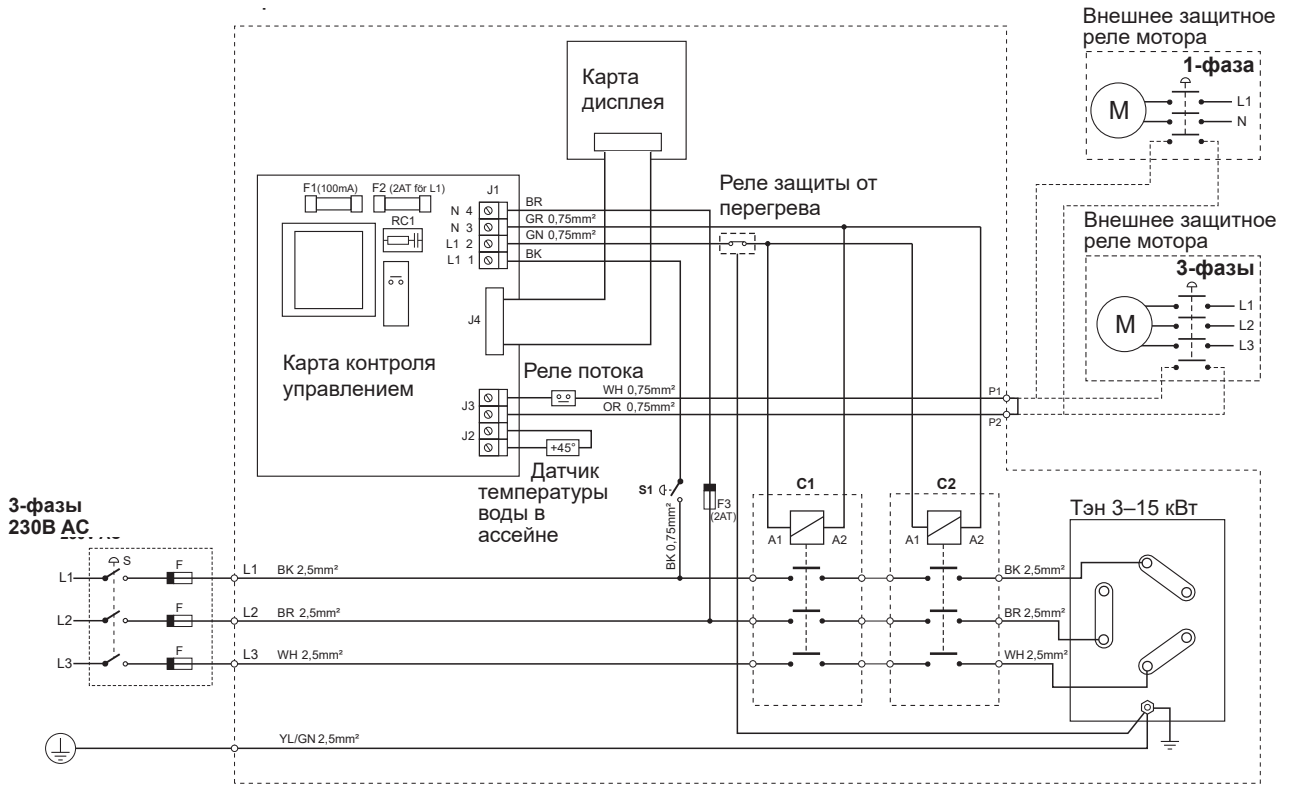

1-phase 230V

1-phase 230V AC

3-phase 230V AC

3-phase 400/415V AC

Нагревательный элемент (ТЭН) Aqua compact РУССКИЙ

3-фазы 400В

3-фазы 230В

1-фаза 230В

1 фаза 230В

3 фазы 230В

3 фазы 400/415В