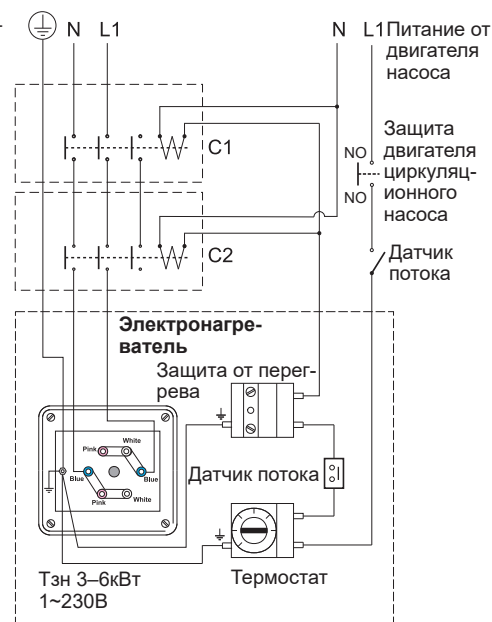

1-phase 230V

1-phase 230V AC

3-phase 230V AC

3-phase 400/415V AC

Нагревательный элемент (ТЭН) Aqua compact РУССКИЙ

3-фазы 400В

3-фазы 230В

1-фаза 230В

1 фаза 230В

3 фазы 230В

3 фазы 400/415В