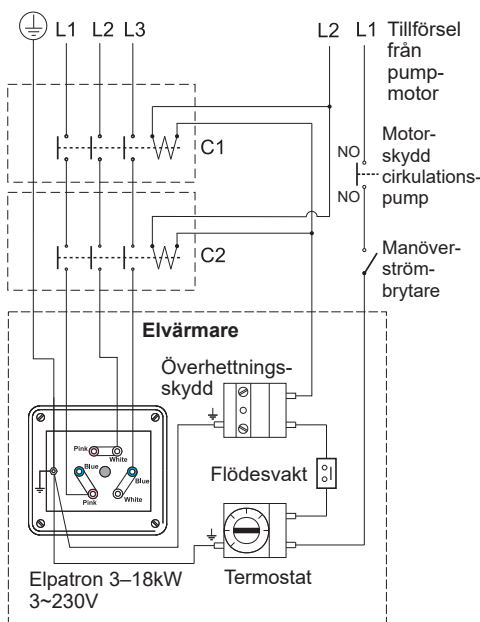

3-fas 400V AC

3-fas 230V

1-fas 230V

1-fas 230V AC

3-fas 230V AC

3-fas 400/415V AC

3-phase 400V AC

3-phase 230V

1-phase 230V

1-phase 230V AC

3-phase 230V AC

3-phase 400/415V AC

Нагревательный элемент (ТЭН) Aqua compact РУССКИЙ

3-фазы 400В

3-фазы 230В

1-фаза 230В

1 фаза 230В

3 фазы 230В

3 фазы 400/415В