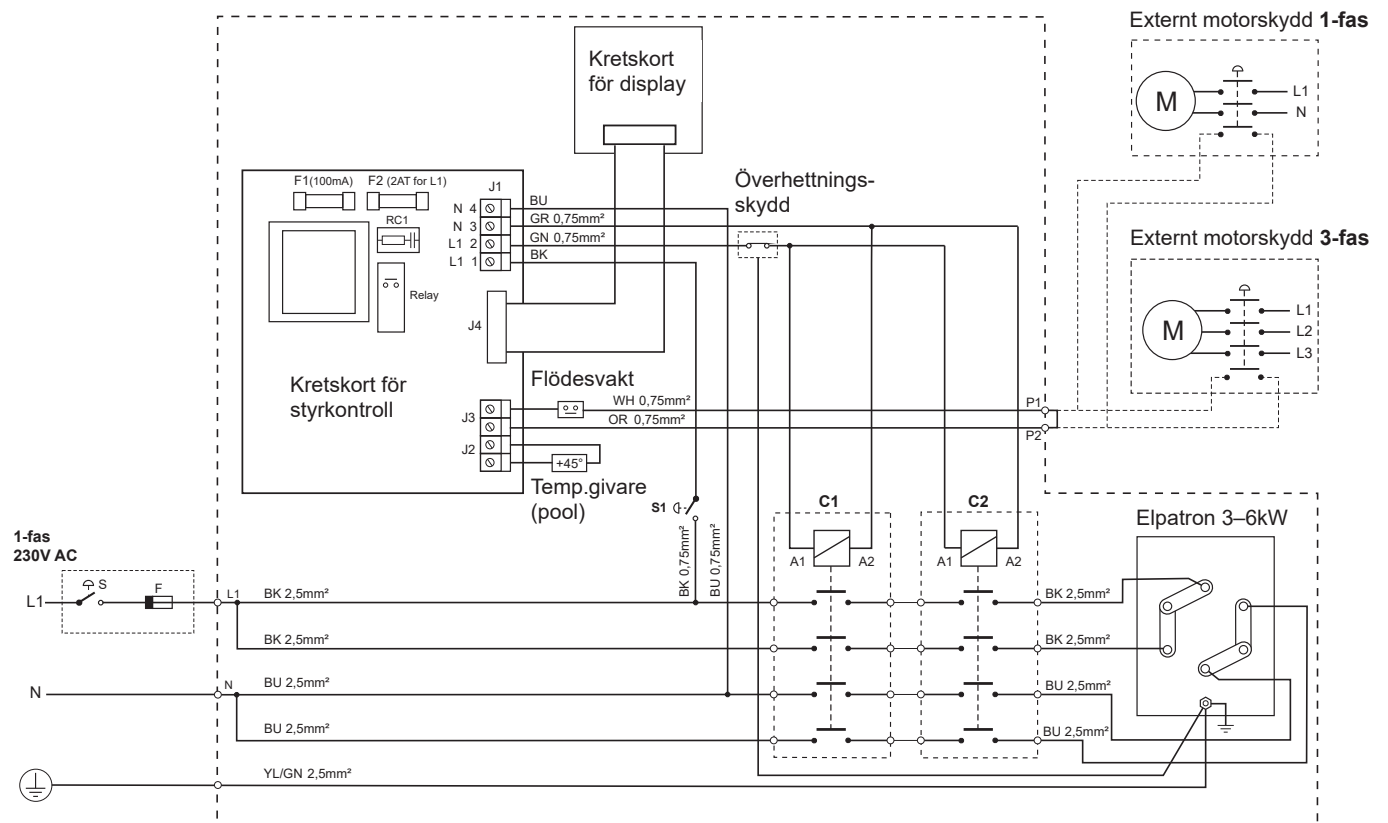

3-fas 400V AC

3-fas 230V

1-fas 230V

1-fas 230V AC

3-fas 230V AC

3-fas 400/415V AC

3-phase 400V AC

3-phase 230V

1-phase 230V

1-phase 230V AC

3-phase 230V AC

3-phase 400/415V AC

Нагревательный элемент (ТЭН) Aqua compact РУССКИЙ

3-фазы 400В

3-фазы 230В

1-фаза 230В

1 фаза 230В

3 фазы 230В

3 фазы 400/415В