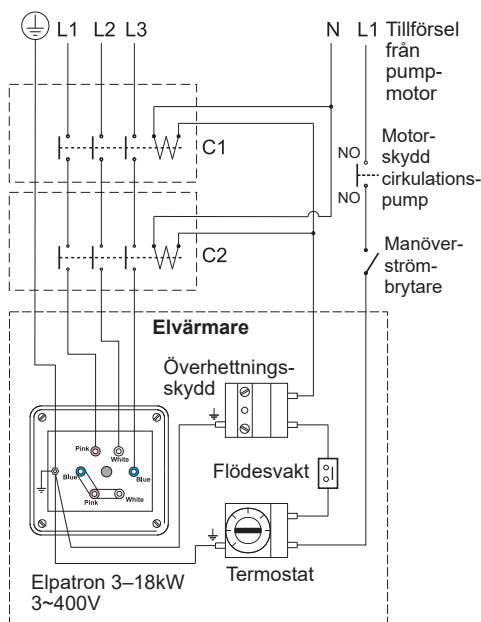

3-fas 400V AC

3-fas 230V

1-fas 230V

1-fas 230V AC

3-fas 230V AC

3-fas 400/415V AC

3-phase 400V AC

3-phase 230V

1-phase 230V

1-phase 230V AC

3-phase 230V AC

3-phase 400/415V AC

Нагревательный элемент (ТЭН) Aqua compact РУССКИЙ

3-фазы 400В

3-фазы 230В

1-фаза 230В

1 фаза 230В

3 фазы 230В

3 фазы 400/415В