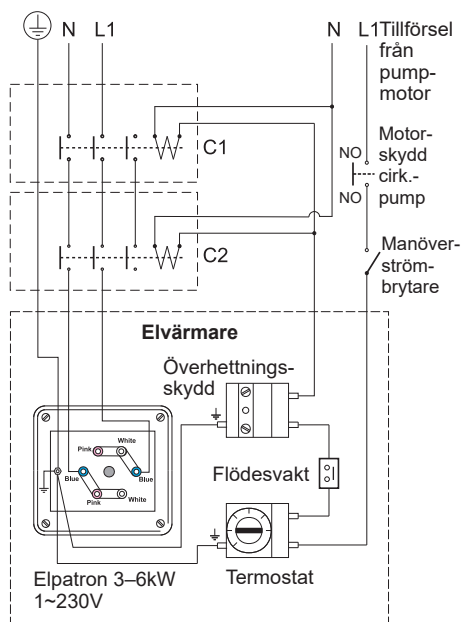

3-fas 400V AC

3-fas 230V

1-fas 230V

1-fas 230V AC

3-fas 230V AC

3-fas 400/415V AC

3-phase 400V AC

3-phase 230V

1-phase 230V

1-phase 230V AC

3-phase 230V AC

3-phase 400/415V AC

Нагревательный элемент (ТЭН) Aqua compact РУССКИЙ

3-фазы 400В

3-фазы 230В

1-фаза 230В

1 фаза 230В

3 фазы 230В

3 фазы 400/415В