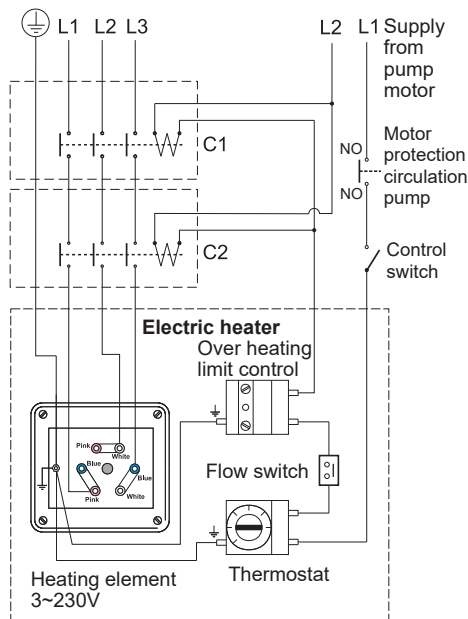

3-fas 400V AC

3-fas 230V

1-fas 230V

1-fas 230V AC

3-fas 230V AC

3-fas 400/415V AC

3-phase 400V AC

3-phase 230V

1-phase 230V

1-phase 230V AC

3-phase 230V AC

3-phase 400/415V AC

Нагревательный элемент (ТЭН) Aqua compact РУССКИЙ

3-фазы 400В

3-фазы 230В

1-фаза 230В

1 фаза 230В

3 фазы 230В

3 фазы 400/415В