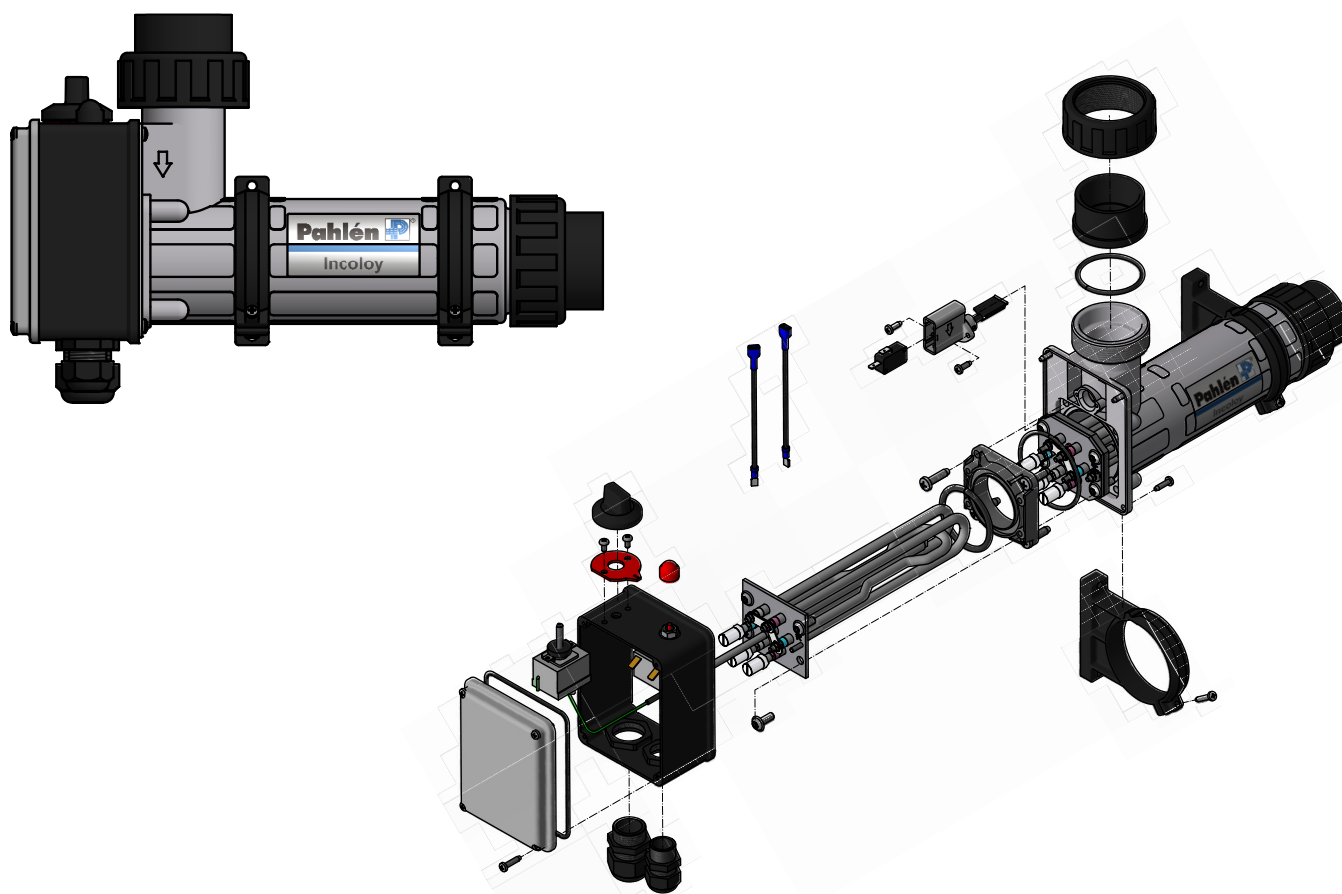

1-phase 230V

1-phase 230V AC

3-phase 230V AC

3-phase 400/415V AC

Нагревательный элемент (ТЭН) Aqua compact РУССКИЙ

3-фазы 400В

3-фазы 230В

1-фаза 230В

1 фаза 230В

3 фазы 230В

3 фазы 400/415В