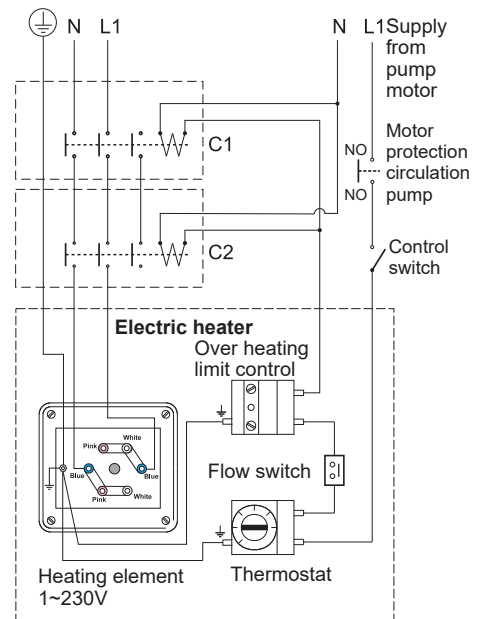

3-fas 400V AC

3-fas 230V

1-fas 230V

1-fas 230V AC

3-fas 230V AC

3-fas 400/415V AC

3-phase 400V AC

3-phase 230V

1-phase 230V

1-phase 230V AC

3-phase 230V AC

3-phase 400/415V AC

Нагревательный элемент (ТЭН) Aqua compact РУССКИЙ

3-фазы 400В

3-фазы 230В

1-фаза 230В

1 фаза 230В

3 фазы 230В

3 фазы 400/415В