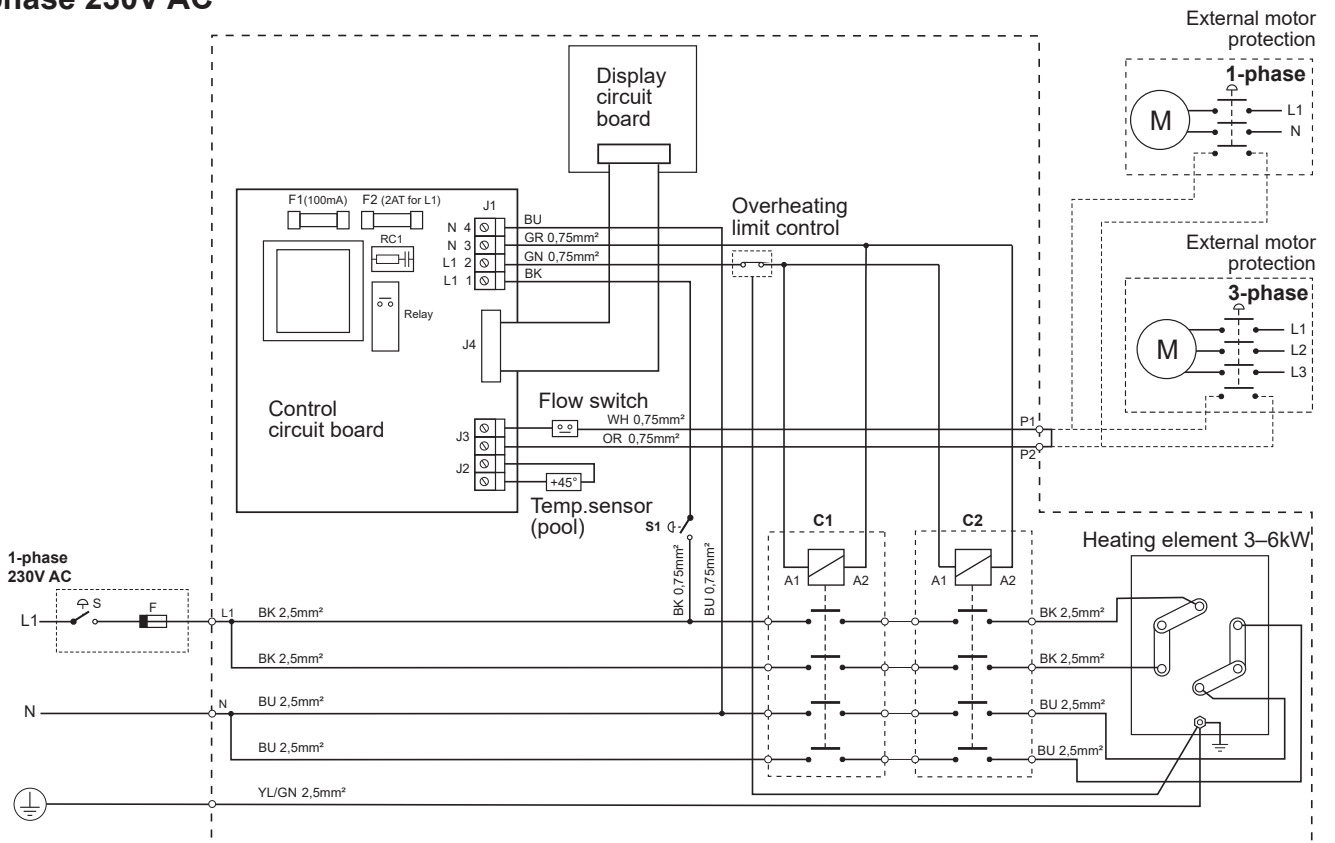

3-fas 400V AC

3-fas 230V

1-fas 230V

1-fas 230V AC

3-fas 230V AC

3-fas 400/415V AC

3-phase 400V AC

3-phase 230V

1-phase 230V

1-phase 230V AC

3-phase 230V AC

3-phase 400/415V AC

Нагревательный элемент (ТЭН) Aqua compact РУССКИЙ

3-фазы 400В

3-фазы 230В

1-фаза 230В

1 фаза 230В

3 фазы 230В

3 фазы 400/415В