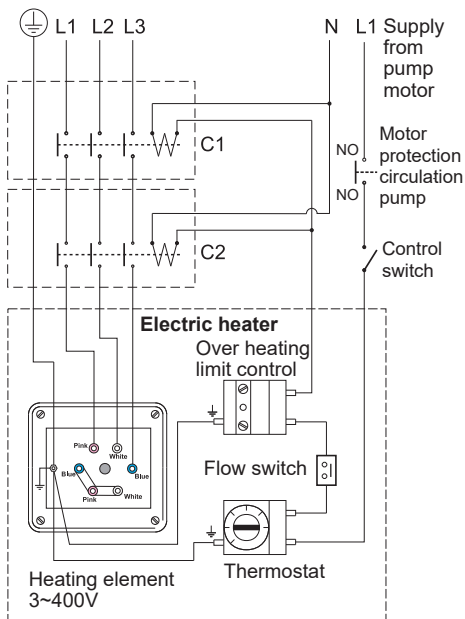

3-fas 400V AC

3-fas 230V

1-fas 230V

1-fas 230V AC

3-fas 230V AC

3-fas 400/415V AC

3-phase 400V AC

3-phase 230V

1-phase 230V

1-phase 230V AC

3-phase 230V AC

3-phase 400/415V AC

Нагревательный элемент (ТЭН) Aqua compact РУССКИЙ

3-фазы 400В

3-фазы 230В

1-фаза 230В

1 фаза 230В

3 фазы 230В

3 фазы 400/415В