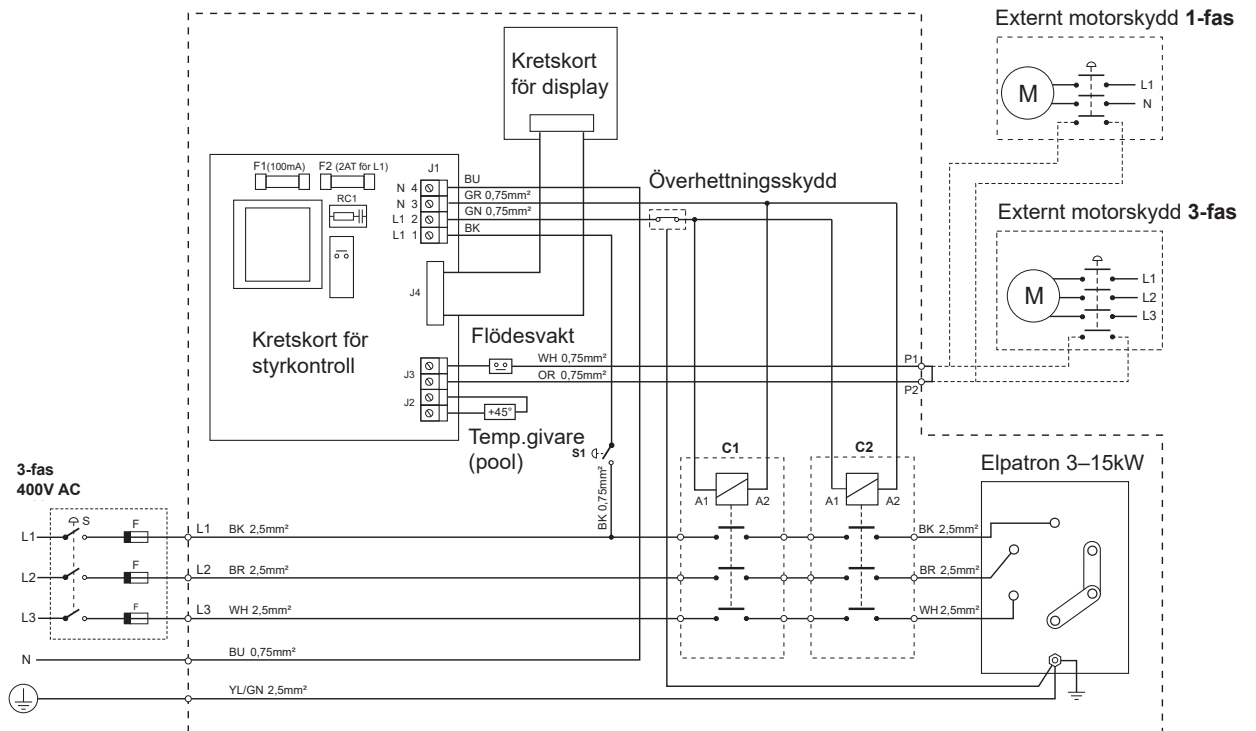

3-fas 400V AC

3-fas 230V

1-fas 230V

1-fas 230V AC

3-fas 230V AC

3-fas 400/415V AC

3-phase 400V AC

3-phase 230V

1-phase 230V

1-phase 230V AC

3-phase 230V AC

3-phase 400/415V AC

Нагревательный элемент (ТЭН) Aqua compact РУССКИЙ

3-фазы 400В

3-фазы 230В

1-фаза 230В

1 фаза 230В

3 фазы 230В

3 фазы 400/415В