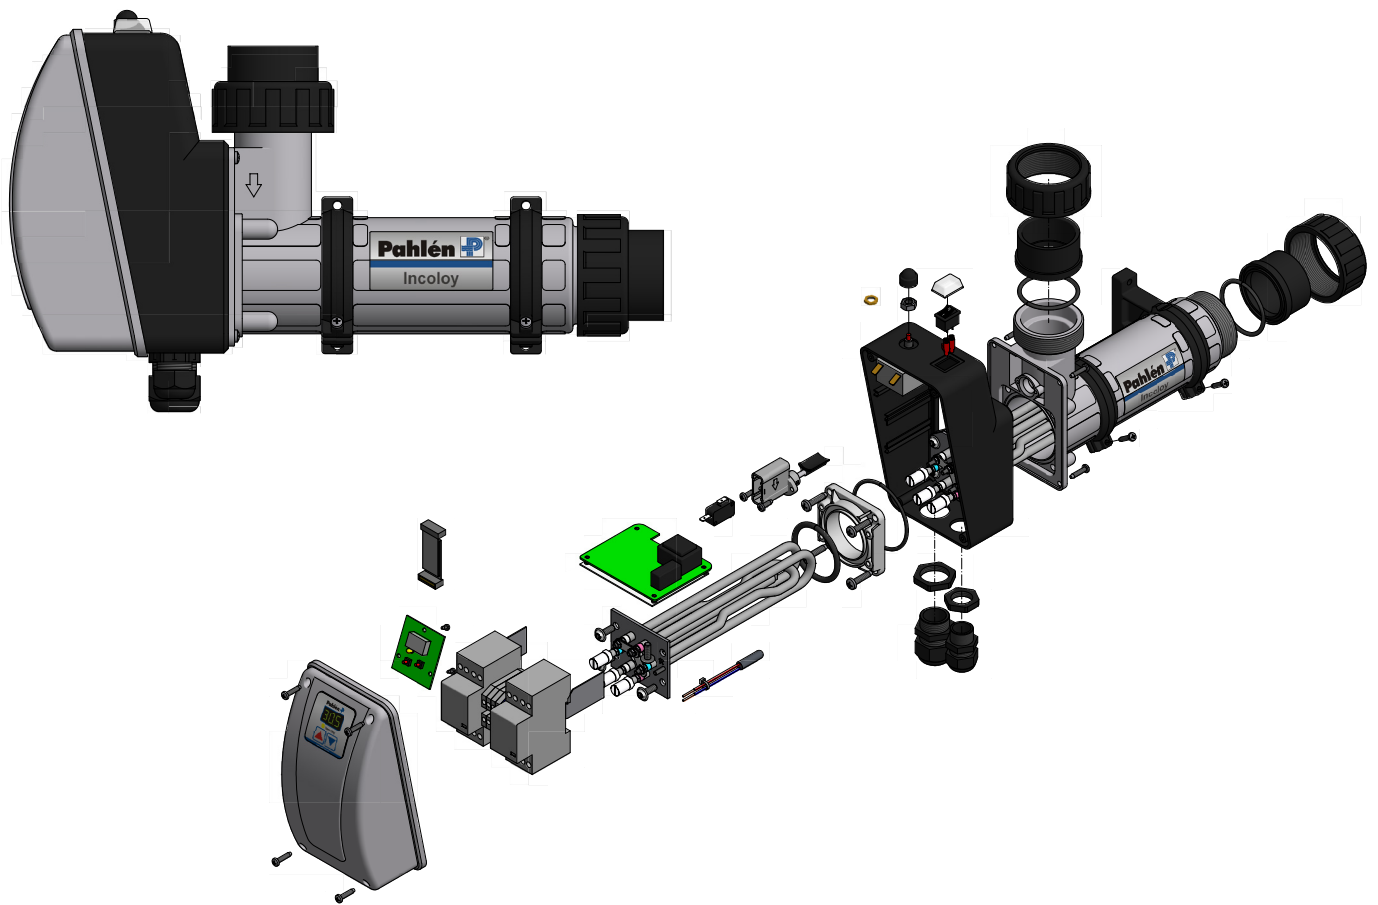

3-fas 400V AC

3-fas 230V

1-fas 230V

1-fas 230V AC

3-fas 230V AC

3-fas 400/415V AC

3-phase 400V AC

3-phase 230V

1-phase 230V

1-phase 230V AC

3-phase 230V AC

3-phase 400/415V AC

Нагревательный элемент (ТЭН) Aqua compact РУССКИЙ

3-фазы 400В

3-фазы 230В

1-фаза 230В

1 фаза 230В

3 фазы 230В

3 фазы 400/415В