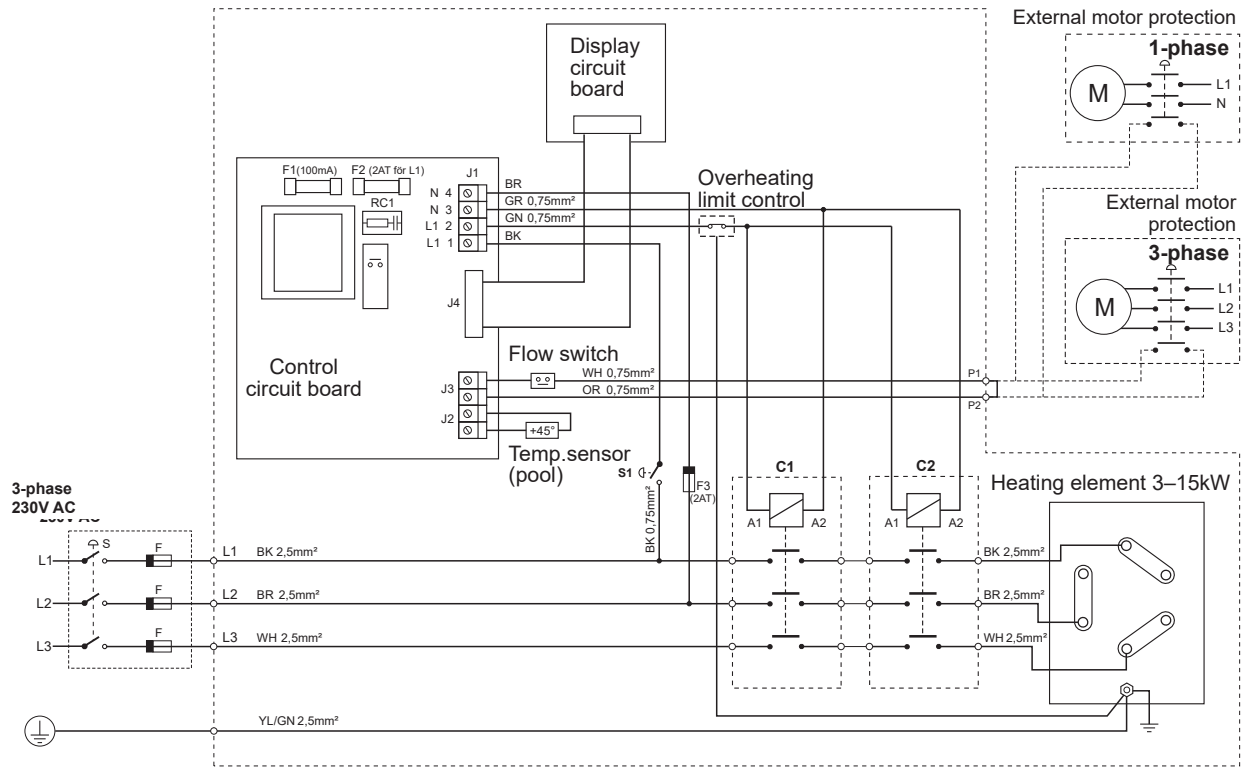

1-phase 230V

1-phase 230V AC

3-phase 230V AC

3-phase 400/415V AC

Нагревательный элемент (ТЭН) Aqua compact РУССКИЙ

3-фазы 400В

3-фазы 230В

1-фаза 230В

1 фаза 230В

3 фазы 230В

3 фазы 400/415В