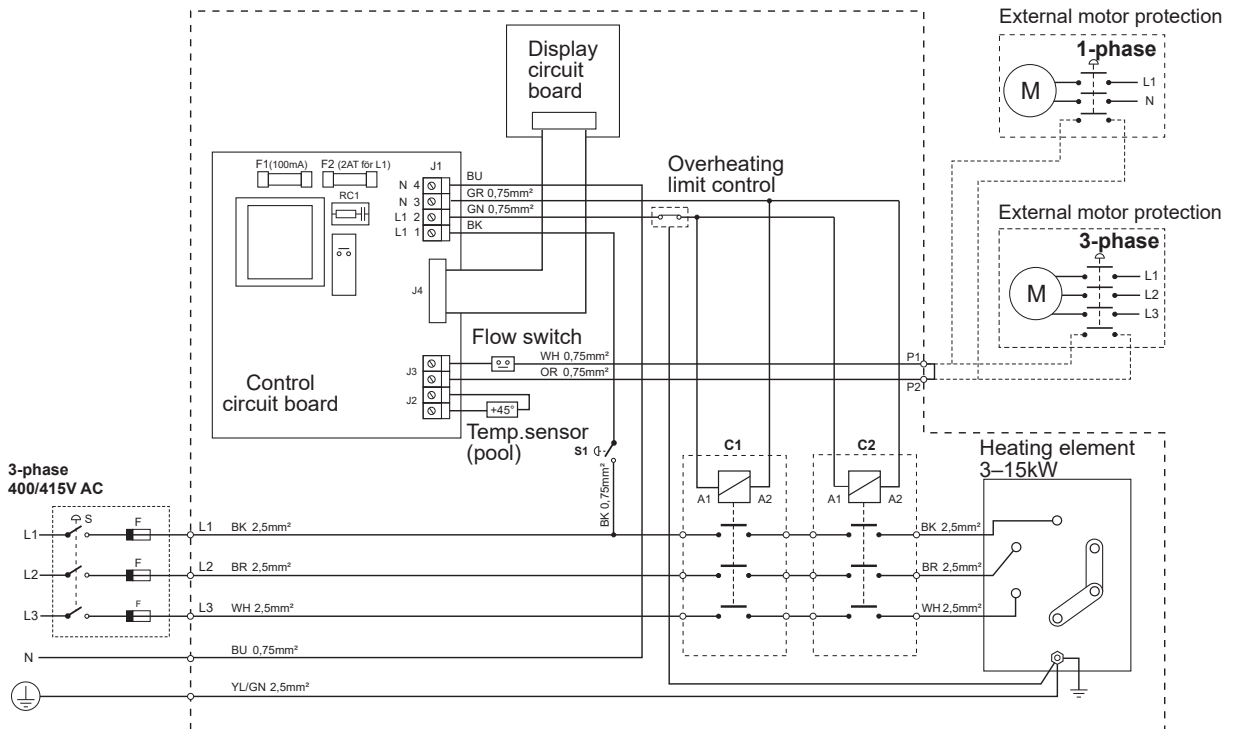

1-phase 230V

1-phase 230V AC

3-phase 230V AC

3-phase 400/415V AC

Нагревательный элемент (ТЭН) Aqua compact РУССКИЙ

3-фазы 400В

3-фазы 230В

1-фаза 230В

1 фаза 230В

3 фазы 230В

3 фазы 400/415В