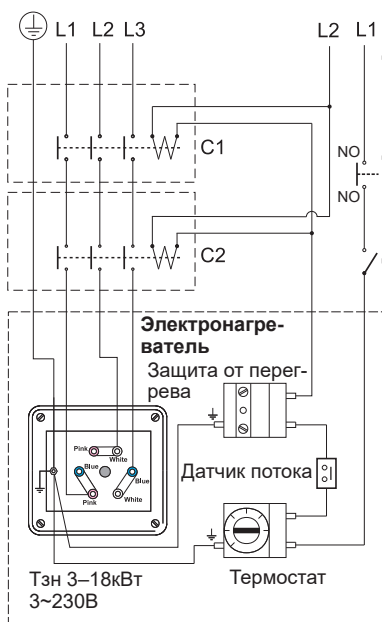

1-phase 230V

1-phase 230V AC

3-phase 230V AC

3-phase 400/415V AC

Нагревательный элемент (ТЭН) Aqua compact РУССКИЙ

3-фазы 400В

3-фазы 230В

1-фаза 230В

1 фаза 230В

3 фазы 230В

3 фазы 400/415В