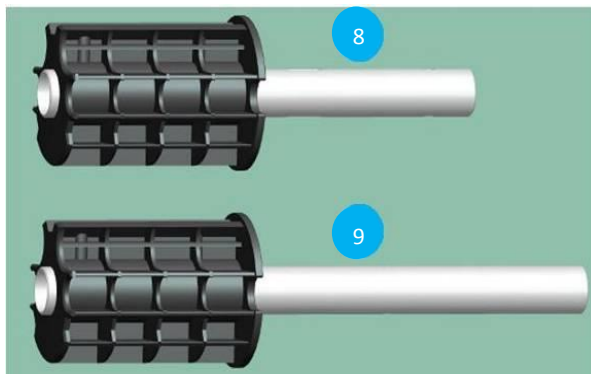

Notice de montage

4M et 5M et 7M

bassin 4 m - 3 tubes de 1,60 m
 bassin 5 m - 3 tubes de 2,40 m
 bassin 7 m - 3 tubes de 2,80 m

Liste des pièces

n° pièce	qté
1	1
2	1
3	1
4	1
5	1
6	2
7	4
8	1
9	1
10	1

n° pièce	qté
11	1
12	1
13	6
14	4
15	1
16	1
17	9
18	1
19	1
20	1

Montage