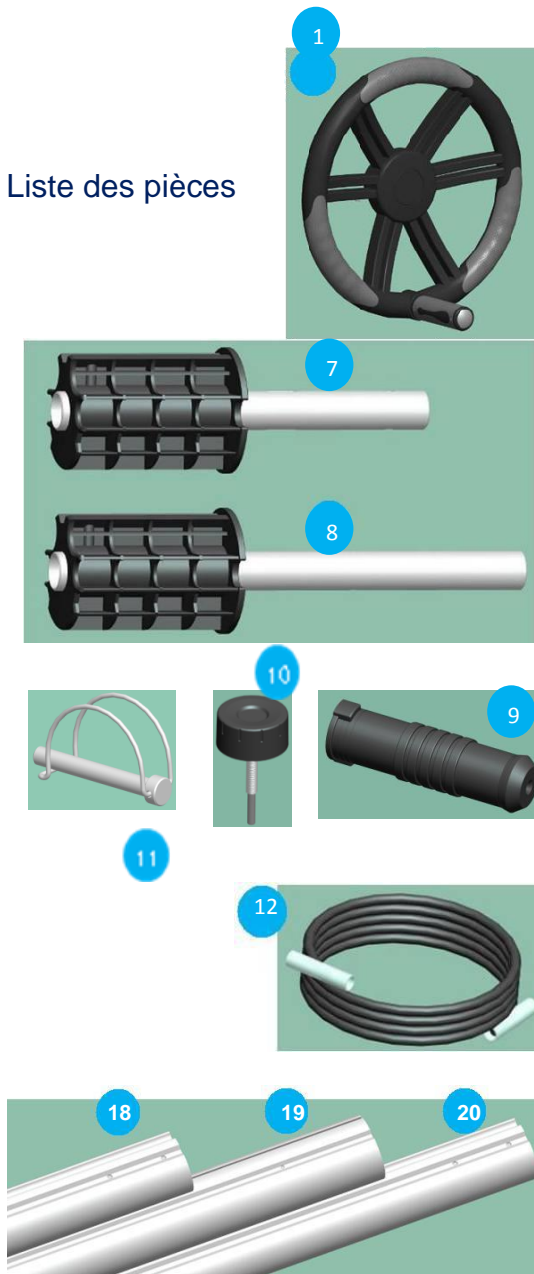

Notice de montage

4M et 5M

bassin 4 m - 3 tubes de 1,60 m
bassin 5 m - 3 tubes de 2,40 m

Liste des pièces

n° pièce	qté	n° pièce	qté
1	1	11	6
2	2	12	9
3	2	13	1
4	2	14	6
5	4	15	4
6	2	16	1
7	1	17	1
8	1	18	1
9	1	19	1
10	1	20	1

Montage

Notice demontage 4M et 5M