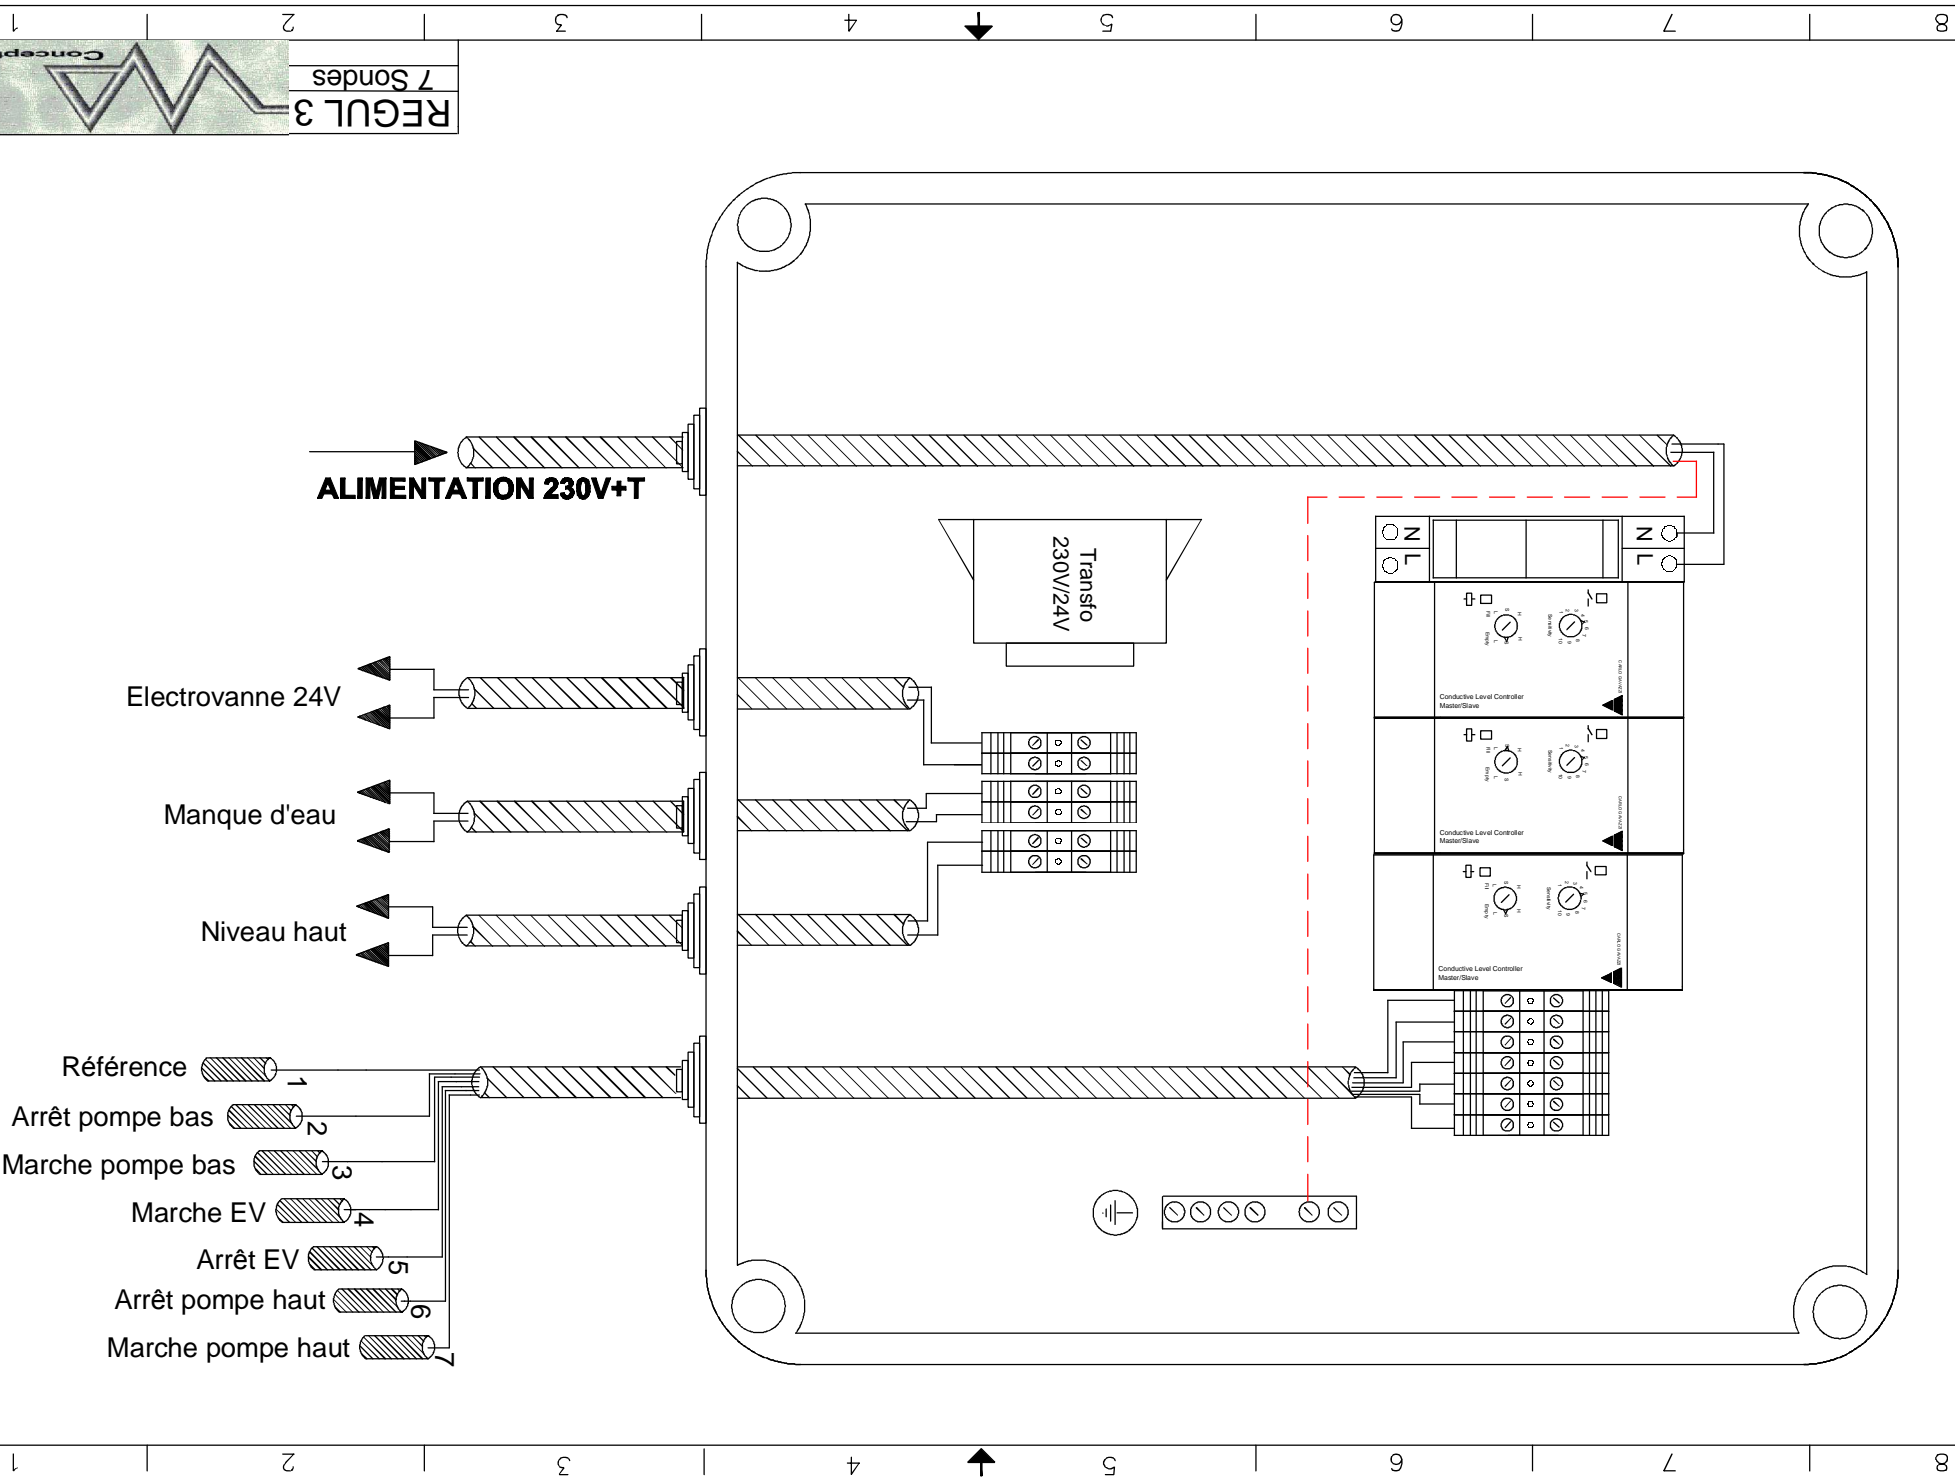

ALIMENTATION 230V+T

Transfo
230V/24V

Electrovanne 24V

Manque d'eau

Niveau haut

Référence

Arrêt pompe bas

Marche pompe bas

Marche EV

Arrêt EV

Arrêt pompe haut

Marche pompe haut

Conductive Level Controller Master/Slave

Conductive Level Controller Master/Slave

Conductive Level Controller Master/Slave

Terminal block with 14 terminals and a battery symbol.