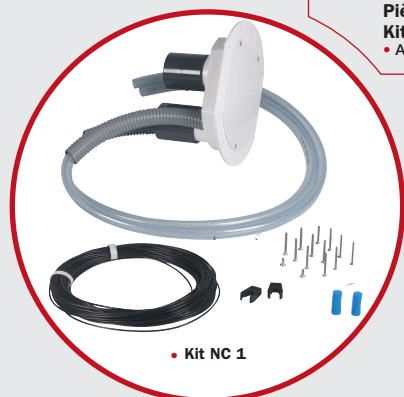

### Kit NC 1

Pièce à sceller + raccord + capillaire  
Kit NC 1  
• AH07705

+

### Kit NCR 2

Pompe nage à contre courant Wiper 3 ou Nadorsel + façade + coffret électrique  
Références et prix : voir tableau ci-dessus.

• Kit NCR 2

• Kit NC 1