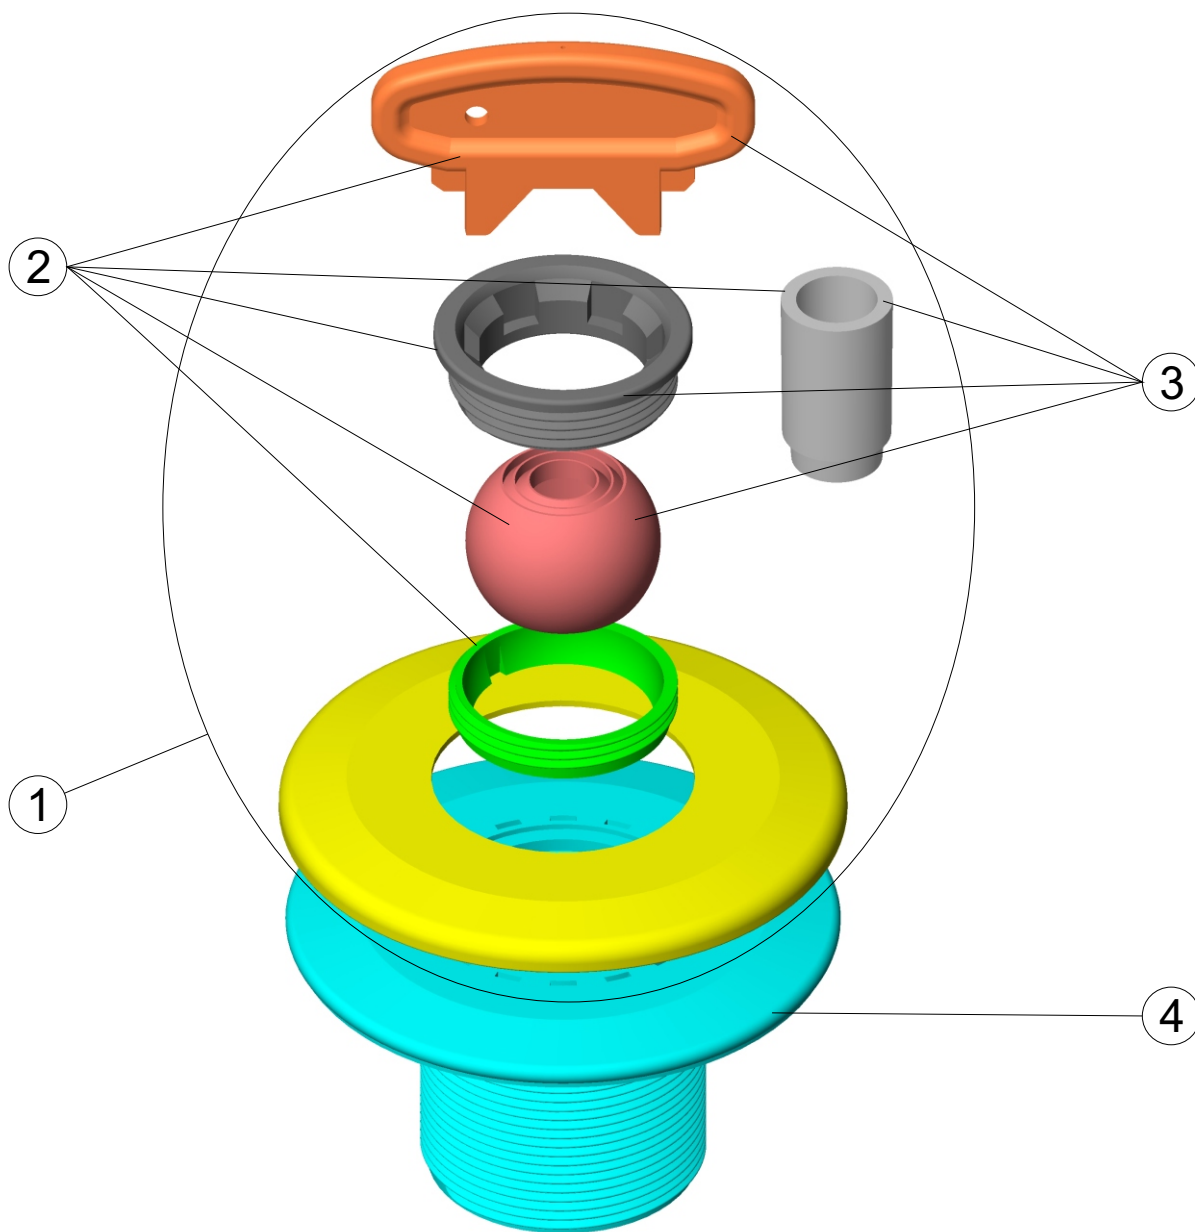

CODIGO : 00295

DESCRIPCION : BOQUILLA IMPULSION PISCINA HORMIGON

Pos.	CODIGO	DENOMINACION	Pos.	CODIGO	DENOMINACION
1	4402040301	BOLA MULTIFLOW COMPLETA	3	4402043701	BOLA + TUERCA
2	4411030311	BOLA MULTIFLOW	4	00294R0001	BASE BOQUILLA ROSCADA

ENGLISH

POS.	CODE	DESCRIPTION	POS.	CODE	DESCRIPTION
1	4402040301	MULTIFLOW EYEBALL ASSEMBLY	3	4402043701	BALL + NUT
2	4411030311	MULTIFLOW BALL, UNIVER. SKIMMER	4	00294R0001	INLET BASE

FRANÇAIS

POS.	CODE	DESCRIPTION	POS.	CODE	DESCRIPTION
1	4402040301	ENSEMBLE ROTULE MULTIFLOW COMPLET	3	4402043701	SPHERE + ECROU
2	4411030311	ROTULE MULTIFLOW SKIMMER MONOBLOC	4	00294R0001	CORPS DE LA BUSE

ITALIANO

POS.	CODE	DESCRIPTION	POS.	CODE	DESCRIPTION
1	4402040301	SFERA MULTIFLOW COMPLETA	3	4402043701	SFERA + DADO
2	4411030311	SFERA MULTI-FLOW SKIMMER	4	00294R0001	BASE BOCCHETTA

DEUTSCH

POS.	CODE	DESCRIPTION	POS.	CODE	DESCRIPTION
1	4402040301	MULTIFLOWKUGELSATZ KOMPLETT	3	4402043701	KUGEL + MUTTER
2	4411030311	MULTIFLOWKUGEL SKIMMER	4	00294R0001	GRUNDELEMENT DUSE

PORTUGUÊS

POS.	CODE	DESCRIPTION	POS.	CODE	DESCRIPTION
1	4402040301	BOLA MULTIFLOW COMPLETA	3	4402043701	BOLA + PORCA
2	4411030311	BOLA MULTIFLOW SKIMMER MOCHILA	4	00294R0001	BASE BOCA