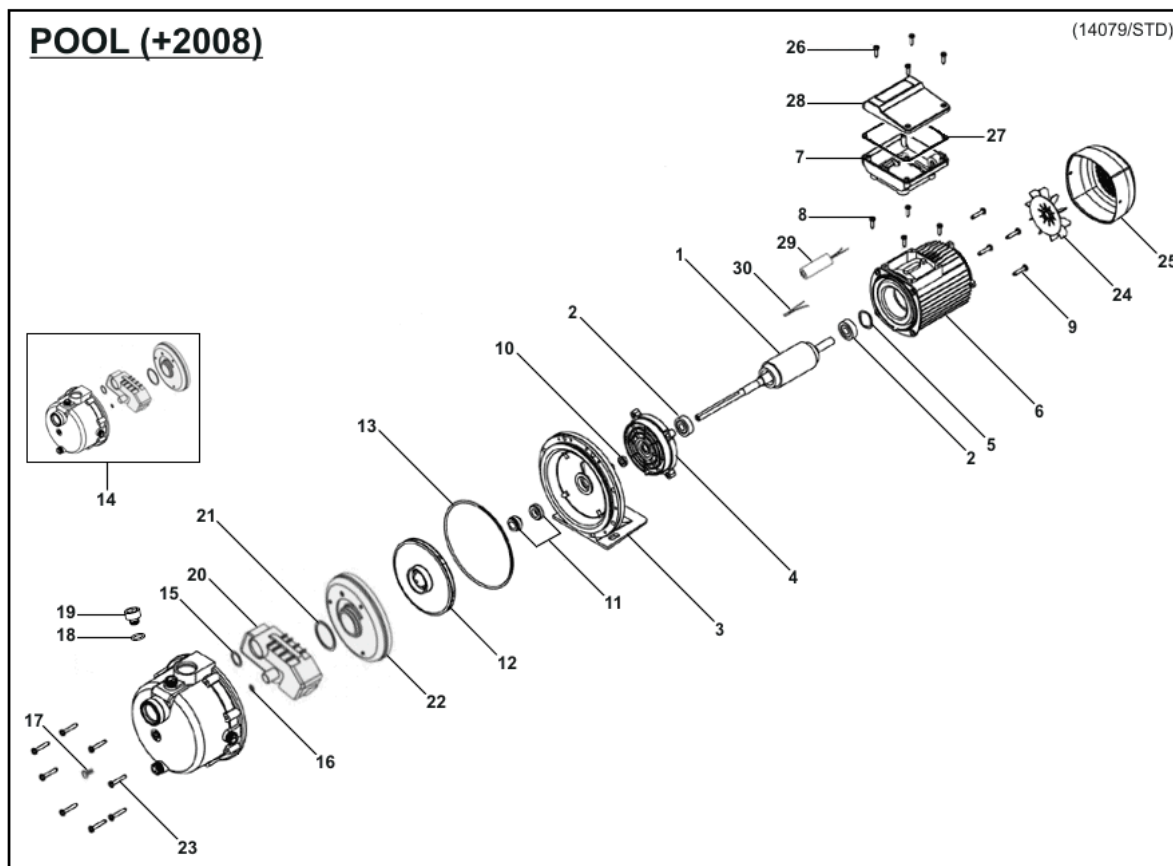

POOL (+2008)

04/03/2011

Description	Modèle	Pos.	Code
AXE	POOL M	1	186456
ROULEMENT 6202 2RS	POOL	2	1963
SUPPORT	POOL	3	146040
BOUCLIER	POOL	4	154835
RONDELLE	POOL	5	142381
STATOR	POOL T	6	167551
STATOR	POOL M 50Hz	6	167554
CAISSE	POOL	7	11100033
VIS	POOL	8	129103
VIS	POOL	9	149892
ANNEAU-ELASTIQUE	POOL	10	142699
GARNITURE MECANIQUE	POOL	11	8000074580
TURBINE	POOL 50Hz M/T	12	11100124
TURBINE	60Hz POOL M 60Hz	12	11100158
JOINT TORIQUE	POOL	13	4000008
CORPS DE POMPE	POOL	14	11100167
JOINT TORIQUE	POOL	15	336

Description	Modèle	Pos.	Code
JOINT TORIQUE	POOL	16	338
VIS	POOL	17	54
JOINT	POOL	18	345
VIS	POOL	19	10150
CORPS INJECTEUR	POOL	20	11000154
JOINT TORIQUE	POOL	21	353
DIFFUSEUR	POOL	22	11100169
VIS	POOL	23	1000016
VENTILATEUR	POOL	24	39019591
COUVERCLE VENTILATEUR	POOL	25	42210463
VIS	POOL	26	93
JOINT TORIQUE	POOL	27	385
COUVERCLE	POOL	28	10515
CONDENSATEUR 16uF	POOL M 50/60Hz	29	21000004
KLIXON	POOL M 50/60Hz	30	14011
AXE	POOL T	1	188982
COUVERCLE	POOL (+2008)	28	10514

POOL (+2008)

04/03/2011

Description	Modèle	Pos.	Code
-------------	--------	------	------