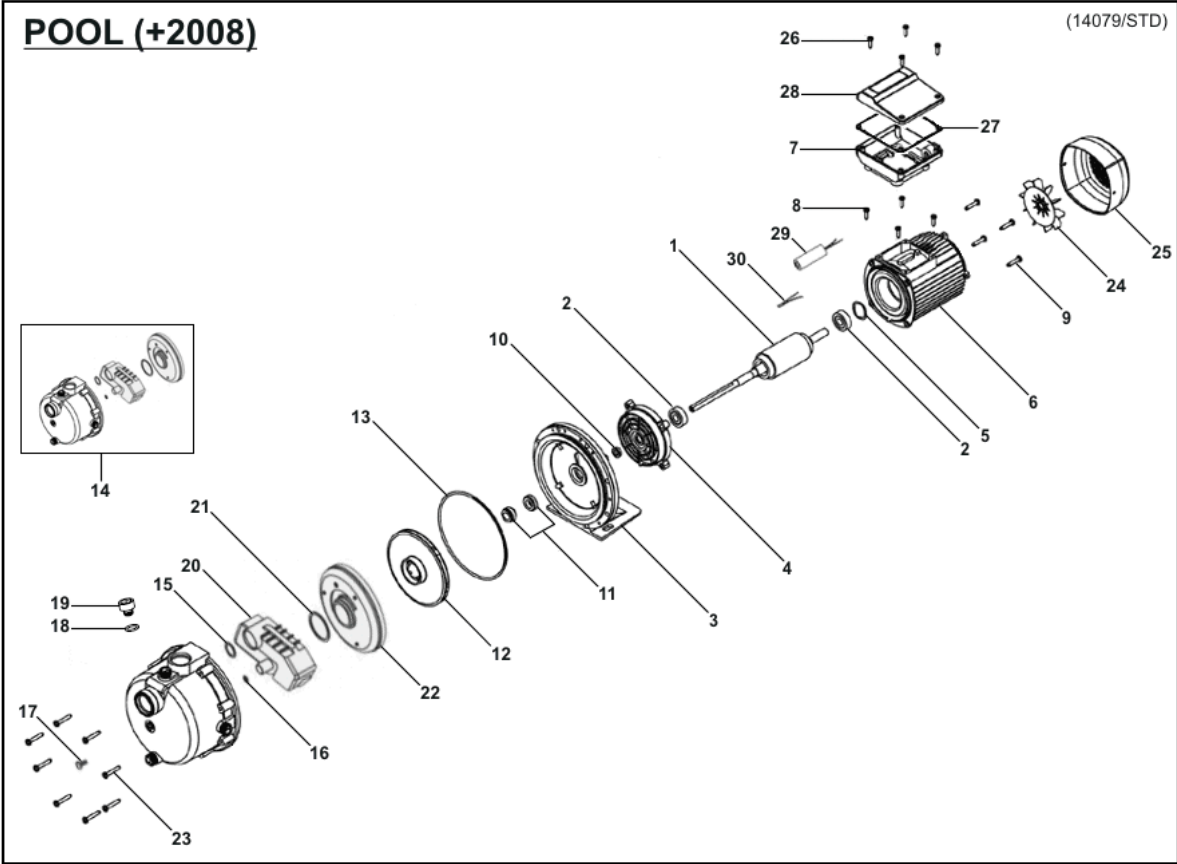

POOL (+2008)

04/03/2011

Description	Modèle	Pos.	Code
AXE	POOL M	1	186456
ROULEMENT 6202 2RS	POOL	2	1963
SUPPORT	POOL	3	146040
BOUCLIER	POOL	4	154835
RONDELLE	POOL	5	142381
STATOR	POOL T	6	167551
STATOR	POOL M 50Hz	6	167554
CAISSE	POOL	7	11100033
VIS	POOL	8	129103
VIS	POOL	9	149892
ANNEAU-ELASTIQUE	POOL	10	142699
GARNITURE MECANIQUE	POOL	11	8000074580
TURBINE	POOL 50Hz M/T	12	11100124
TURBINE	60Hz POOL M 60Hz	12	11100158
JOINT TORIQUE	POOL	13	4000008
CORPS DE POMPE	POOL	14	11100167
JOINT TORIQUE	POOL	15	336

Description	Modèle	Pos.	Code
JOINT TORIQUE	POOL	16	338
VIS	POOL	17	54
JOINT	POOL	18	345
VIS	POOL	19	10150
CORPS INJECTEUR	POOL	20	11000154
JOINT TORIQUE	POOL	21	353
DIFFUSEUR	POOL	22	11100169
VIS	POOL	23	1000016
VENTILATEUR	POOL	24	39019591
COUVERCLE VENTILATEUR	POOL	25	42210463
VIS	POOL	26	93
JOINT TORIQUE	POOL	27	385
COUVERCLE	POOL	28	10515
CONDENSATEUR 16uF	POOL M 50/60Hz	29	21000004
KLIXON	POOL M 50/60Hz	30	14011
AXE	POOL T	1	188982
COUVERCLE	POOL (+2008)	28	10514

POOL (+2008)

04/03/2011

Description	Modèle	Pos.	Code
-------------	--------	------	------